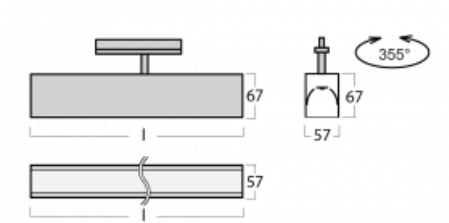

Technický výkres

Typ montáže	Lištové
Typ vyzařování	Přímé
Tvar svítidla	Lineární
Barva svítidla	Černá
Materiál	Hliník
Životnost	L90/B50 50 000 hodin
Záruka	60 měsíců
Popis svítidla	Svítidlo lištové
Rozměry	1408 mm × 57 mm × 67 mm
Světelný zdroj	LED MODUL
Druh optiky	Mikroprisma
Světelný tok*	1130 lm ± 10 %
Teplota chromatičnosti	3000 K teplá bílá
Měrný výkon	115 lm/W
MacAdam zdroje	2
Index podání barev	80
UGR max. X=4H Y=8H, ρ=70,50,20	18.2
Příkon svítidla	9.8 W ± 10 %
Zapojení svítidla	Stmívatelné DALI
Elektrické napětí	220-240V
Frekvence	50/60Hz

CE IP 40