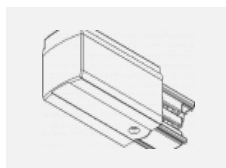

XTSC611-3, white
koncové napájení levé,
DALI, bílá