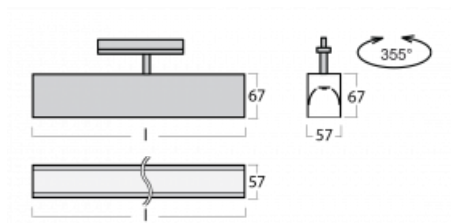

Technický výkres

Typ montáže	Lištové
Typ vyzařování	Přímé
Tvar svítidla	Lineární
Barva svítidla	Černá
Materiál	Hliník
Životnost	L90/B50 50 000 hodin
Záruka	5 let
Popis svítidla	Svítidlo lištové
Rozměry	1408 mm × 57 mm × 67 mm
Světelný zdroj	LED MODUL
Druh optiky	Mikroprisma
Světelný tok*	1130 lm
Teplota chromatičnosti	3000 K teplá bílá
Měrný výkon	115 lm/W
MacAdam zdroje	2
Index podání barev	80
UGR max. X=4H Y=8H, ρ=70,50,20	18.2
Příkon svítidla*	9.8 W
Zapojení svítidla	DALI
Elektrické napětí	220-240V
Frekvence	50/60Hz

CE IP 40

*±10 %