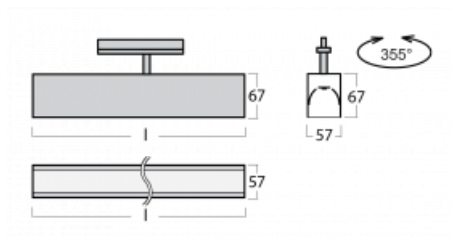

Svítidlo

Lina60-T

04-600I-20GGE/840, W

Svítidla Lina60-T vychází z konceptu svítidel Lina60. V tomto případě se ale svítidla montují do tříokruhových lišt. Tato svítidla se hodí pro doplnění akcentního osvětlení tvořeného jinými svítidly z naší nabídky, například svítidly Vali80-T. Lina60-T svým difuzním světlem pomáhá dorovnat osvětlenost v prostoru a nasvětlit tak komunikační zóny především v prodejních prostorech. Svítidla mají nosný adaptér, ve kterém je možno svítidlo v ose Z natáčet a upravovat tím vzhled soustavy nebo tím i částečně směřovat světlo v daném prostoru.

Technický výkres

Typ montáže	Lištové
Typ vyzařování	Přímé
Tvar svítidla	Lineární
Barva svítidla	Bílá
Materiál	Hliník
Životnost	L90/B50 50 000 hodin
Záruka	60 měsíců
Popis svítidla	Svítidlo lištové

Rozměry	1127 mm × 57 mm × 67 mm
Světelný zdroj	LED MODUL