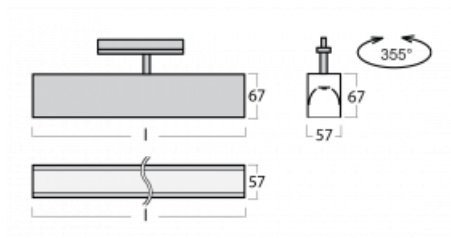

Svítidlo

Lina60-T

04-600I-20GGE/840, W

Svítidla Lina60-T vychází z konceptu svítidel Lina60. V tomto případě se ale svítidla montují do tříokruhových lišt. Tato svítidla se hodí pro doplnění akcentního osvětlení tvořeného jinými svítidly z naší nabídky, například svítidly Vali80-T. Lina60-T svým difuzním světlem pomáhá dorovnat osvětlenost v prostoru a nasvětlit tak komunikační zóny především v prodejních prostorech. Svítidla mají nosný adaptér, ve kterém je možno svítidlo v ose Z natáčet a upravovat tím vzhled soustavy nebo tím i částečně směřovat světlo v daném prostoru.

Technický výkres

Typ montáže	Lištové
Typ vyzařování	Přímé
Tvar svítidla	Lineární
Barva svítidla	Bílá
Materiál	Hliník
Životnost	L90/B50 50 000 hodin
Záruka	5 let
Popis svítidla	Svítidlo lištové
Rozměry	1127 mm × 57 mm × 67 mm
Světelný zdroj	LED MODUL
Druh optiky	Mikroprisma
Světelný tok*	2720 lm
Teplota chromatičnosti	4000 K studená bílá
Měrný výkon	110 lm/W
MacAdam zdroje	2
Index podání barev	80
UGR max. X=4H Y=8H, ρ=70,50,20	22.1
Příkon svítidla*	24.8 W
Zapojení svítidla	ON/OFF
Elektrické napětí	220-240V
Frekvence	50/60Hz