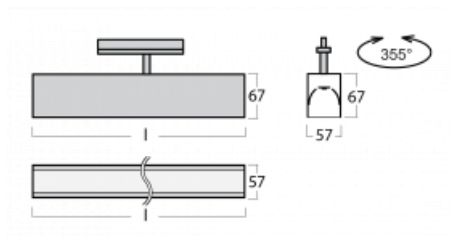

Svítidlo

Lina60-T

04-600I-20GGE/830, W

Svítidla Lina60-T vychází z konceptu svítidel Lina60. V tomto případě se ale svítidla montují do tříokruhových lišt. Tato svítidla se hodí pro doplnění akcentního osvětlení tvořeného jinými svítidly z naší nabídky, například svítidly Vali80-T. Lina60-T svým difuzním světlem pomáhá dorovnat osvětlenost v prostoru a nasvětlit tak komunikační zóny především v prodejních prostorech. Svítidla mají nosný adaptér, ve kterém je možno svítidlo v ose Z natáčet a upravovat tím vzhled soustavy nebo tím i částečně směřovat světlo v daném prostoru.

Technický výkres

Typ montáže	Lištové
Typ vyzařování	Přímé
Tvar svítidla	Lineární
Barva svítidla	Bílá
Materiál	Hliník
Životnost	L90/B50 50 000 hodin
Záruka	5 let
Popis svítidla	Svítidlo lištové
Rozměry	1127 mm × 57 mm × 67 mm
Hmotnost	3.2 kg
Světelný zdroj	LED MODUL
Druh optiky	Mikroprisma
Světelný tok	2590 lm ± 10 %
Teplota chromatičnosti	3000 K teplá bílá
Měrný výkon	104 lm/W
MacAdam zdroje	2
Index podání barev	80
UGR max. X=4H Y=8H, ρ=70,50,20	21.9
Příkon svítidla	24.8 W ± 10 %
Zapojení svítidla	Předřadník nestmívatelný
Elektrické napětí	220-240V
Frekvence	50/60Hz