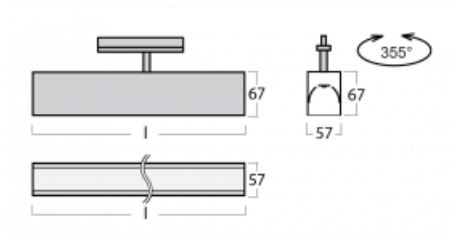

Svítidlo

Lina60-T

04-600I-20GGE/830, S

Svítidla Lina60-T vychází z konceptu svítidel Lina60. V tomto případě se ale svítidla montují do tříokruhových lišt. Tato svítidla se hodí pro doplnění akcentního osvětlení tvořeného jinými svítidly z naší nabídky, například svítidly Vali80-T. Lina60-T svým difuzním světlem pomáhá dorovnat osvětlenost v prostoru a nasvětlit tak komunikační zóny především v prodejních prostorech. Svítidla mají nosný adaptér, ve kterém je možno svítidlo v ose Z natáčet a upravovat tím vzhled soustavy nebo tím i částečně směřovat světlo v daném prostoru.

Technický výkres

Typ montáže	Lištové
Typ vyzařování	Přímé
Tvar svítidla	Lineární
Barva svítidla	Stříbrná
Materiál	Hliník
Životnost	L90/B50 50 000 hodin
Záruka	5 let
Popis svítidla	Svítidlo lištové
Rozměry	1127 mm × 57 mm × 67 mm
Hmotnost	3.2 kg
Světelný zdroj	LED MODUL
Druh optiky	Mikroprisma
Světelný tok*	2590 lm
Teplota chromatičnosti	3000 K teplá bílá
Měrný výkon	104 lm/W
MacAdam zdroje	2
Index podání barev	80
UGR max. X=4H Y=8H, ρ=70,50,20	21.9
Příkon svítidla*	24.8 W
Zapojení svítidla	ON/OFF
Elektrické napětí	220-240V
Frekvence	50/60Hz