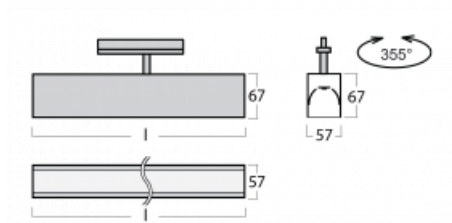

Svítidlo

Lina60-T

04-600I-20GGD/840, W

Svítidla Lina60-T vychází z konceptu svítidel Lina60. V tomto případě se ale svítidla montují do tříokruhových lišt. Tato svítidla se hodí pro doplnění akcentního osvětlení tvořeného jinými svítidly z naší nabídky, například svítidly Vali80-T. Lina60-T svým difúzním světlem pomáhá dorovnat osvětlenost v prostoru a nasvětlit tak komunikační zóny především v prodejních prostorech. Svítidla mají nosný adaptér, ve kterém je možno svítidlo v ose Z natáčet a upravovat tím vzhled soustavy nebo tím i částečně směřovat světlo v daném prostoru.

Technický výkres

Typ montáže	Lištové
Typ vyzařování	Přímé
Tvar svítidla	Lineární
Barva svítidla	Bílá
Materiál	Hliník
Životnost	L90/B50 50 000 hodin
Záruka	5 let
Popis svítidla	Svítidlo lištové

Rozměry	1127 mm × 57 mm × 67 mm
Světelný zdroj	LED MODUL