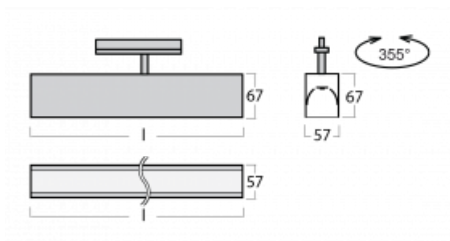

Technický výkres

Typ montáže	Lištové
Typ vyzařování	Přímé
Tvar svítidla	Lineární
Barva svítidla	Bílá
Materiál	Hliník
Životnost	L90/B50 50 000 hodin
Záruka	60 měsíců
Popis svítidla	Svítidlo lištové

Rozměry	1127 mm × 57 mm × 67 mm
Světelný zdroj	LED MODUL

Druh optiky	Mikroprisma

Světelný tok*	2720 lm ± 10 %

Teplota chromatičnosti	4000 K studená bílá

Měrný výkon	110 lm/W

MacAdam zdroje	2

Index podání barev	80

UGR max. X=4H Y=8H, ρ=70,50,20	22.1

Příkon svítidla	24.8 W ± 10 %

Zapojení svítidla	Stmívatelné DALI

Elektrické napětí	220-240V

Frekvence	50/60Hz

CE IP 40