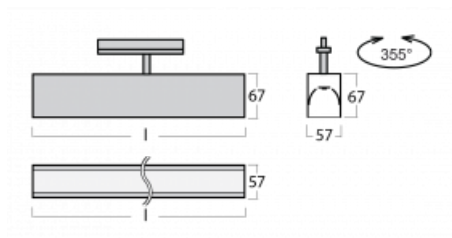

Svítidlo

Lina60-T

04-600I-20GGD/840, S

Svítidla Lina60-T vychází z konceptu svítidel Lina60. V tomto případě se ale svítidla montují do tříokruhových lišt. Tato svítidla se hodí pro doplnění akcentního osvětlení tvořeného jinými svítidly z naší nabídky, například svítidly Vali80-T. Lina60-T svým difuzním světlem pomáhá dorovnat osvětlenost v prostoru a nasvětlit tak komunikační zóny především v prodejních prostorech. Svítidla mají nosný adaptér, ve kterém je možno svítidlo v ose Z natáčet a upravovat tím vzhled soustavy nebo tím i částečně směřovat světlo v daném prostoru.

Technický výkres

Typ montáže	Lištové
Typ vyzařování	Přímé
Tvar svítidla	Lineární
Barva svítidla	Stříbrná
Materiál	Hliník
Životnost	L90/B50 50 000 hodin
Záruka	60 měsíců
Popis svítidla	Svítidlo lištové
Rozměry	1127 mm × 57 mm × 67 mm
Světelný zdroj	LED MODUL
Druh optiky	Mikroprisma
Světelný tok*	2720 lm ± 10 %
Teplota chromatičnosti	4000 K studená bílá
Měrný výkon	110 lm/W
MacAdam zdroje	2
Index podání barev	80
UGR max. X=4H Y=8H, ρ=70,50,20	22.1
Příkon svítidla	24.8 W ± 10 %
Zapojení svítidla	Stmívatelné DALI
Elektrické napětí	220-240V
Frekvence	50/60Hz