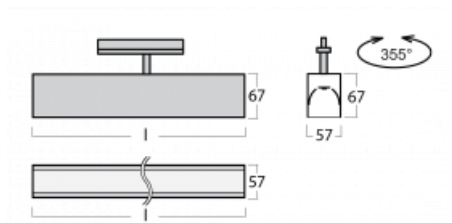

Technický výkres

Typ montáže	Lištové
Typ vyzařování	Přímé
Tvar svítidla	Lineární
Barva svítidla	Stříbrná
Materiál	Hliník
Životnost	L90/B50 50 000 hodin
Záruka	5 let
Popis svítidla	Svítidlo lištové
Rozměry	1127 mm × 57 mm × 67 mm
Světelný zdroj	LED MODUL
Druh optiky	Mikroprisma
Světelný tok*	2720 lm
Teplota chromatičnosti	4000 K studená bílá
Měrný výkon	110 lm/W
MacAdam zdroje	2
Index podání barev	80
UGR max. X=4H Y=8H, ρ=70,50,20	22.1
Příkon svítidla*	24.8 W
Zapojení svítidla	DALI
Elektrické napětí	220-240V
Frekvence	50/60Hz

CE IP 40

*±10 %