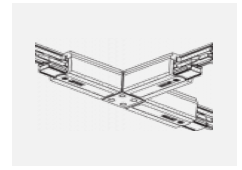

XTSC637-3, white
spojka T vnitřní levá,
DALI, bílá