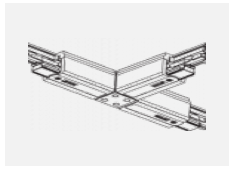

XTSC636-2, black
spojka T vnější pravá,
DALI, černá