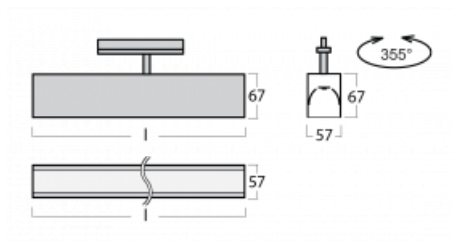

Technický výkres

Typ montáže	Lištové
Typ vyzařování	Přímé
Tvar svítidla	Lineární
Barva svítidla	Černá
Materiál	Hliník
Životnost	L90/B50 50 000 hodin
Záruka	60 měsíců
Popis svítidla	Svítidlo lištové

Rozměry	1127 mm × 57 mm × 67 mm
Světelný zdroj	LED MODUL

Druh optiky	Mikroprisma

Světelný tok*	2720 lm ± 10 %

Teplota chromatičnosti	4000 K studená bílá

Měrný výkon	110 lm/W

MacAdam zdroje	2

Index podání barev	80

UGR max. X=4H Y=8H, ρ=70,50,20	22.1

Příkon svítidla	24.8 W ± 10 %

Zapojení svítidla	Stmívatelné DALI

Elektrické napětí	220-240V

Frekvence	50/60Hz

CE IP 40