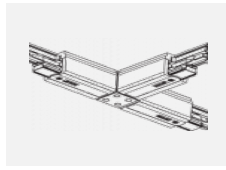

XTSC637-1, grey
spojka T vnitřní levá,
DALI, šedá