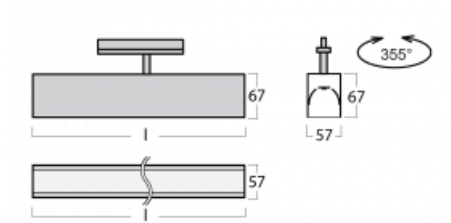

Technický výkres

Typ montáže	Lištové
Typ vyzařování	Přímé
Tvar svítidla	Lineární
Barva svítidla	Černá
Materiál	Hliník
Životnost	L90/B50 50 000 hodin
Záruka	5 let
Popis svítidla	Svítidlo lištové

Rozměry	1127 mm × 57 mm × 67 mm
Světelný zdroj	LED MODUL

Druh optiky	Mikroprisma

Světelný tok*	2720 lm

Teplota chromatičnosti	4000 K studená bílá

Měrný výkon	110 lm/W

MacAdam zdroje	2

Index podání barev	80

UGR max. X=4H Y=8H, ρ=70,50,20	22.1

Příkon svítidla*	24.8 W

Zapojení svítidla	DALI

Elektrické napětí	220-240V

Frekvence	50/60Hz

IP 40

*±10 %