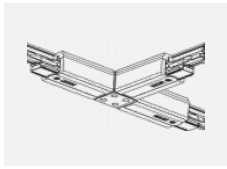

XTSC640-3, white
spojka T vnitřní pravá,
DALI, bílá