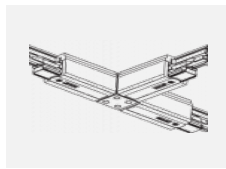

XTSC639-1, grey
spojka T vnější levá,
DALI, šedá