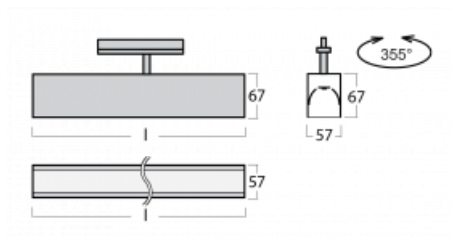

Svítidlo

Lina60-T

04-600I-20GGD/830, W

Svítidla Lina60-T vychází z konceptu svítidel Lina60. V tomto případě se ale svítidla montují do trojúhelníkových lišt. Tato svítidla se hodí pro doplnění akcentního osvětlení tvořeného jinými svítidly z naší nabídky, například svítidly Vali80-T. Lina60-T svým difuzním světlem pomáhá dorovnat osvětlenost v prostoru a nasvětlit tak komunikační zóny především v prodejních prostorech. Svítidla mají nosný adaptér, ve kterém je možno svítidlo v ose Z natáčet a upravovat tím vzhled soustavy nebo tím i částečně směřovat světlo v daném prostoru.

Technický výkres

Typ montáže	Lištové
Typ vyzařování	Přímé
Tvar svítidla	Lineární
Barva svítidla	Bílá
Materiál	Hliník
Životnost	L90/B50 50 000 hodin
Záruka	5 let
Popis svítidla	Svítidlo lištové
Rozměry	1127 mm × 57 mm × 67 mm
Hmotnost	3.3 kg
Světelný zdroj	LED MODUL
Druh optiky	Mikroprisma
Světelný tok*	2590 lm
Teplota chromatičnosti	3000 K teplá bílá
Měrný výkon	104 lm/W
MacAdam zdroje	2
Index podání barev	80
UGR max. X=4H Y=8H, ρ=70,50,20	21.9
Příkon svítidla*	24.8 W
Zapojení svítidla	DALI
Elektrické napětí	220-240V
Frekvence	50/60Hz