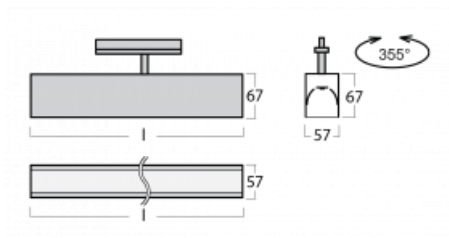

Svítidlo

Lina60-T

04-600I-20GGD/830, S

Svítidla Lina60-T vychází z konceptu svítidel Lina60. V tomto případě se ale svítidla montují do tříokruhových lišt. Tato svítidla se hodí pro doplnění akcentního osvětlení tvořeného jinými svítidly z naší nabídky, například svítidly Vali80-T. Lina60-T svým difuzním světlem pomáhá dorovnat osvětlenost v prostoru a nasvětlit tak komunikační zóny především v prodejních prostorech. Svítidla mají nosný adaptér, ve kterém je možno svítidlo v ose Z natáčet a upravovat tím vzhled soustavy nebo tím i částečně směřovat světlo v daném prostoru.

Technický výkres

Typ montáže	Lištové
Typ vyzařování	Přímé
Tvar svítidla	Lineární
Barva svítidla	Stříbrná
Materiál	Hliník
Životnost	L90/B50 50 000 hodin
Záruka	5 let
Popis svítidla	Svítidlo lištové
Rozměry	1127 mm × 57 mm × 67 mm
Hmotnost	3.3 kg
Světelný zdroj	LED MODUL
Druh optiky	Mikroprisma
Světelný tok*	2590 lm
Teplota chromatičnosti	3000 K teplá bílá
Měrný výkon	104 lm/W
MacAdam zdroje	2
Index podání barev	80
UGR max. X=4H Y=8H, ρ=70,50,20	21.9
Příkon svítidla*	24.8 W
Zapojení svítidla	DALI
Elektrické napětí	220-240V
Frekvence	50/60Hz