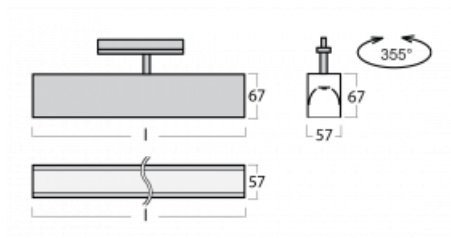

Technický výkres

Typ montáže	Lištové
Typ vyzařování	Přímé
Tvar svítidla	Lineární
Barva svítidla	Stříbrná
Materiál	Hliník
Životnost	L90/B50 50 000 hodin
Záruka	60 měsíců
Popis svítidla	Svítidlo lištové
Rozměry	1127 mm × 57 mm × 67 mm
Hmotnost	3.3 kg
Světelný zdroj	LED MODUL
Druh optiky	Mikroprisma
Světelný tok*	2590 lm ± 10 %
Teplota chromatičnosti	3000 K teplá bílá
Měrný výkon	104 lm/W
MacAdam zdroje	2
Index podání barev	80
UGR max. X=4H Y=8H, ρ=70,50,20	21.9
Příkon svítidla	24.8 W ± 10 %
Zapojení svítidla	Stmívatelné DALI
Elektrické napětí	220-240V
Frekvence	50/60Hz

CE IP 40