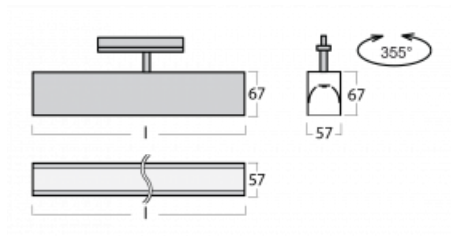

Svítidlo

Lina60-T

04-600I-20GGD/830, B

Svítidla Lina60-T vychází z konceptu svítidel Lina60. V tomto případě se ale svítidla montují do tříokruhových lišt. Tato svítidla se hodí pro doplnění akcentního osvětlení tvořeného jinými svítidly z naší nabídky, například svítidly Vali80-T. Lina60-T svým difuzním světlem pomáhá dorovnat osvětlenost v prostoru a nasvětlit tak komunikační zóny především v prodejních prostorech. Svítidla mají nosný adaptér, ve kterém je možno svítidlo v ose Z natáčet a upravovat tím vzhled soustavy nebo tím i částečně směřovat světlo v daném prostoru.

Technický výkres

Typ montáže	Lištové
Typ vyzařování	Přímé
Tvar svítidla	Lineární
Barva svítidla	Černá
Materiál	Hliník
Životnost	L90/B50 50 000 hodin
Záruka	60 měsíců
Popis svítidla	Svítidlo lištové
Rozměry	1127 mm × 57 mm × 67 mm
Hmotnost	3.3 kg
Světelný zdroj	LED MODUL
Druh optiky	Mikroprisma
Světelný tok*	2590 lm ± 10 %
Teplota chromatičnosti	3000 K teplá bílá
Měrný výkon	104 lm/W
MacAdam zdroje	2
Index podání barev	80
UGR max. X=4H Y=8H, ρ=70,50,20	21.9
Příkon svítidla	24.8 W ± 10 %
Zapojení svítidla	Stmívatelné DALI
Elektrické napětí	220-240V
Frekvence	50/60Hz