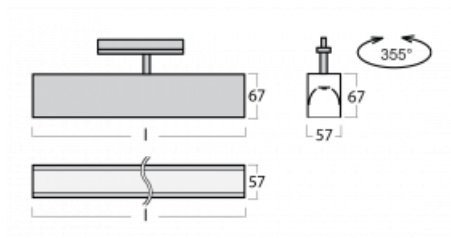

Technický výkres

Typ montáže	Lištové
Typ vyzařování	Přímé
Tvar svítidla	Lineární
Barva svítidla	Černá
Materiál	Hliník
Životnost	L90/B50 50 000 hodin
Záruka	5 let
Popis svítidla	Svítidlo lištové
Rozměry	1127 mm × 57 mm × 67 mm
Hmotnost	3.3 kg
Světelný zdroj	LED MODUL
Druh optiky	Mikroprisma
Světelný tok*	2590 lm
Teplota chromatičnosti	3000 K teplá bílá
Měrný výkon	104 lm/W
MacAdam zdroje	2
Index podání barev	80
UGR max. X=4H Y=8H, ρ=70,50,20	21.9
Příkon svítidla*	24.8 W
Zapojení svítidla	DALI
Elektrické napětí	220-240V
Frekvence	50/60Hz

IP 40

*±10 %