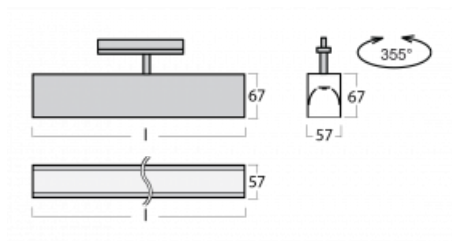

Svítidlo

Lina60-T

04-600I-20GEE/840, W

Svítidla Lina60-T vychází z konceptu svítidel Lina60. V tomto případě se ale svítidla montují do tříokruhových lišt. Tato svítidla se hodí pro doplnění akcentního osvětlení tvořeného jinými svítidly z naší nabídky, například svítidly Vali80-T. Lina60-T svým difúzním světlem pomáhá dorovnat osvětlenost v prostoru a nasvětlit tak komunikační zóny především v prodejních prostorech. Svítidla mají nosný adaptér, ve kterém je možno svítidlo v ose Z natáčet a upravovat tím vzhled soustavy nebo tím i částečně směřovat světlo v daném prostoru.

Technický výkres

Typ montáže	Lištové
Typ vyzařování	Přímé
Tvar svítidla	Lineární
Barva svítidla	Bílá
Materiál	Hliník
Životnost	L90/B50 50 000 hodin
Záruka	5 let
Popis svítidla	Svítidlo lištové

Rozměry	1127 mm × 57 mm × 67 mm
Světelný zdroj	LED MODUL