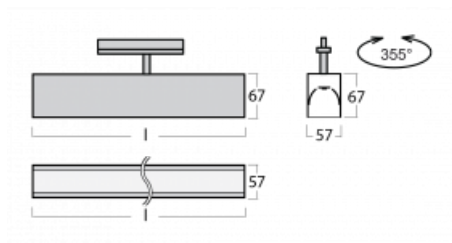

Svítidlo

Lina60-T

04-600I-20GEE/840, W

Svítidla Lina60-T vychází z konceptu svítidel Lina60. V tomto případě se ale svítidla montují do tříokruhových lišt. Tato svítidla se hodí pro doplnění akcentního osvětlení tvořeného jinými svítidly z naší nabídky, například svítidly Vali80-T. Lina60-T svým difuzním světlem pomáhá dorovnat osvětlenost v prostoru a nasvětlit tak komunikační zóny především v prodejních prostorech. Svítidla mají nosný adaptér, ve kterém je možno svítidlo v ose Z natáčet a upravovat tím vzhled soustavy nebo tím i částečně směřovat světlo v daném prostoru.

Technický výkres

Typ montáže	Lištové
Typ vyzařování	Přímé
Tvar svítidla	Lineární
Barva svítidla	Bílá
Materiál	Hliník
Životnost	L90/B50 50 000 hodin
Záruka	5 let
Popis svítidla	Svítidlo lištové

Rozměry	1127 mm × 57 mm × 67 mm
Světelný zdroj	LED MODUL