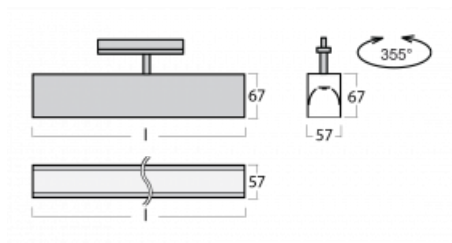

Svítidlo

Lina60-T

04-600I-20GEE/840, S

Svítidla Lina60-T vychází z konceptu svítidel Lina60. V tomto případě se ale svítidla montují do tříokruhových lišt. Tato svítidla se hodí pro doplnění akcentního osvětlení tvořeného jinými svítidly z naší nabídky, například svítidly Vali80-T. Lina60-T svým difuzním světlem pomáhá dorovnat osvětlenost v prostoru a nasvětlit tak komunikační zóny především v prodejních prostorech. Svítidla mají nosný adaptér, ve kterém je možno svítidlo v ose Z natáčet a upravovat tím vzhled soustavy nebo tím i částečně směřovat světlo v daném prostoru.

Technický výkres

Typ montáže	Lištové
Typ vyzařování	Přímé
Tvar svítidla	Lineární
Barva svítidla	Stříbrná
Materiál	Hliník
Životnost	L90/B50 50 000 hodin
Záruka	5 let
Popis svítidla	Svítidlo lištové
Rozměry	1127 mm × 57 mm × 67 mm
Světelný zdroj	LED MODUL
Druh optiky	Mikroprisma
Světelný tok*	940 lm
Teplota chromatičnosti	4000 K studená bílá
Měrný výkon	121 lm/W
MacAdam zdroje	2
Index podání barev	80
UGR max. X=4H Y=8H, ρ=70,50,20	18.4
Příkon svítidla*	7.8 W
Zapojení svítidla	ON/OFF
Elektrické napětí	220-240V
Frekvence	50/60Hz