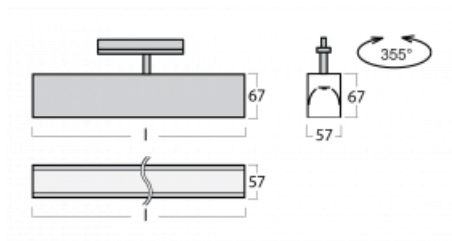

Svítidlo

Lina60-T

04-600I-20GEE/840, S

Svítidla Lina60-T vychází z konceptu svítidel Lina60. V tomto případě se ale svítidla montují do tříokruhových lišt. Tato svítidla se hodí pro doplnění akcentního osvětlení tvořeného jinými svítidly z naší nabídky, například svítidly Vali80-T. Lina60-T svým difúzním světlem pomáhá dorovnat osvětlenost v prostoru a nasvětlit tak komunikační zóny především v prodejních prostorech. Svítidla mají nosný adaptér, ve kterém je možno svítidlo v ose Z natáčet a upravovat tím vzhled soustavy nebo tím i částečně směřovat světlo v daném prostoru.

Technický výkres

Typ montáže	Lištové
Typ vyzařování	Přímé
Tvar svítidla	Lineární
Barva svítidla	Stříbrná
Materiál	Hliník
Životnost	L90/B50 50 000 hodin
Záruka	60 měsíců
Popis svítidla	Svítidlo lištové

Rozměry	1127 mm × 57 mm × 67 mm
Světelný zdroj	LED MODUL