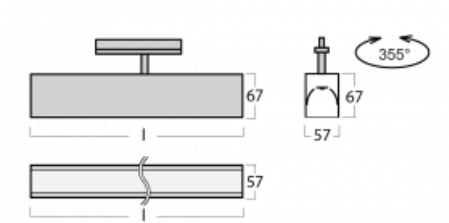

Svítidlo

Lina60-T

04-600I-20GEE/840, B

Svítidla Lina60-T vychází z konceptu svítidel Lina60. V tomto případě se ale svítidla montují do tříokruhových lišt. Tato svítidla se hodí pro doplnění akcentního osvětlení tvořeného jinými svítidly z naší nabídky, například svítidly Vali80-T. Lina60-T svým difúzním světlem pomáhá dorovnat osvětlenost v prostoru a nasvětlit tak komunikační zóny především v prodejních prostorech. Svítidla mají nosný adaptér, ve kterém je možno svítidlo v ose Z natáčet a upravovat tím vzhled soustavy nebo tím i částečně směřovat světlo v daném prostoru.

Technický výkres

Typ montáže	Lištové
Typ vyzařování	Přímé
Tvar svítidla	Lineární
Barva svítidla	Černá
Materiál	Hliník
Životnost	L90/B50 50 000 hodin
Záruka	5 let
Popis svítidla	Svítidlo lištové
Rozměry	1127 mm × 57 mm × 67 mm
Světelný zdroj	LED MODUL
Druh optiky	Mikroprisma
Světelný tok*	940 lm
Teplota chromatičnosti	4000 K studená bílá
Měrný výkon	121 lm/W
MacAdam zdroje	2
Index podání barev	80
UGR max. X=4H Y=8H, ρ=70,50,20	18.4
Příkon svítidla*	7.8 W
Zapojení svítidla	ON/OFF
Elektrické napětí	220-240V
Frekvence	50/60Hz