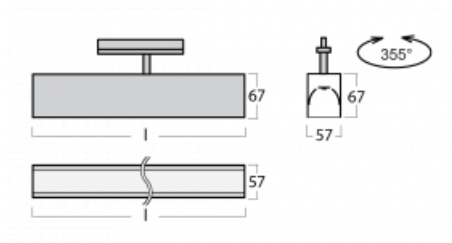

Svítidlo

Lina60-T

04-600I-20GEE/830, W

Svítidla Lina60-T vychází z konceptu svítidel Lina60. V tomto případě se ale svítidla montují do tříokruhových lišt. Tato svítidla se hodí pro doplnění akcentního osvětlení tvořeného jinými svítidly z naší nabídky, například svítidly Vali80-T. Lina60-T svým difuzním světlem pomáhá dorovnat osvětlenost v prostoru a nasvětlit tak komunikační zóny především v prodejních prostorech. Svítidla mají nosný adaptér, ve kterém je možno svítidlo v ose Z natáčet a upravovat tím vzhled soustavy nebo tím i částečně směřovat světlo v daném prostoru.

Technický výkres

Typ montáže	Lištové
Typ vyzařování	Přímé
Tvar svítidla	Lineární
Barva svítidla	Bílá
Materiál	Hliník
Životnost	L90/B50 50 000 hodin
Záruka	5 let
Popis svítidla	Svítidlo lištové

Rozměry	1127 mm × 57 mm × 67 mm
Světelný zdroj	LED MODUL