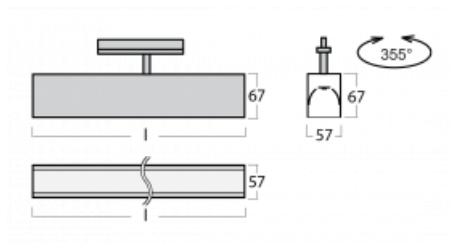

Svítidlo

Lina60-T

04-600I-20GEE/830, W

Svítidla Lina60-T vychází z konceptu svítidel Lina60. V tomto případě se ale svítidla montují do tříokruhových lišt. Tato svítidla se hodí pro doplnění akcentního osvětlení tvořeného jinými svítidly z naší nabídky, například svítidly Vali80-T. Lina60-T svým difuzním světlem pomáhá dorovnat osvětlenost v prostoru a nasvětlit tak komunikační zóny především v prodejních prostorech. Svítidla mají nosný adaptér, ve kterém je možno svítidlo v ose Z natáčet a upravovat tím vzhled soustavy nebo tím i částečně směřovat světlo v daném prostoru.

Technický výkres

Typ montáže	Lištové
Typ vyzařování	Přímé
Tvar svítidla	Lineární
Barva svítidla	Bílá
Materiál	Hliník
Životnost	L90/B50 50 000 hodin
Záruka	5 let
Popis svítidla	Svítidlo lištové

Rozměry	1127 mm × 57 mm × 67 mm
Světelný zdroj	LED MODUL