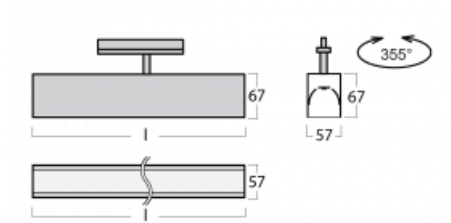

Svítidlo

Lina60-T

04-600I-20GEE/830, B

Svítidla Lina60-T vychází z konceptu svítidel Lina60. V tomto případě se ale svítidla montují do tříokruhových lišt. Tato svítidla se hodí pro doplnění akcentního osvětlení tvořeného jinými svítidly z naší nabídky, například svítidly Vali80-T. Lina60-T svým difúzním světlem pomáhá dorovnat osvětlenost v prostoru a nasvětlit tak komunikační zóny především v prodejních prostorech. Svítidla mají nosný adaptér, ve kterém je možno svítidlo v ose Z natáčet a upravovat tím vzhled soustavy nebo tím i částečně směřovat světlo v daném prostoru.

Technický výkres

Typ montáže	Lištové
Typ vyzařování	Přímé
Tvar svítidla	Lineární
Barva svítidla	Černá
Materiál	Hliník
Životnost	L90/B50 50 000 hodin
Záruka	60 měsíců
Popis svítidla	Svítidlo lištové

Rozměry	1127 mm × 57 mm × 67 mm
Světelný zdroj	LED MODUL