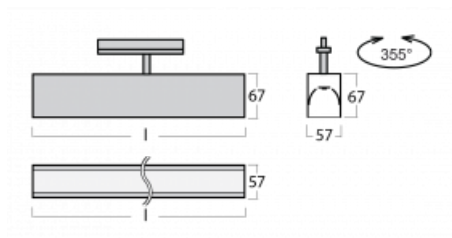

Technický výkres

Typ montáže	Lištové
Typ vyzařování	Přímé
Tvar svítidla	Lineární
Barva svítidla	Bílá
Materiál	Hliník
Životnost	L90/B50 50 000 hodin
Záruka	60 měsíců
Popis svítidla	Svítidlo lištové
Rozměry	1127 mm × 57 mm × 67 mm
Světelný zdroj	LED MODUL
Druh optiky	Mikroprisma
Světelný tok	940 lm ± 10 %
Teplota chromatičnosti	4000 K studená bílá
Měrný výkon	121 lm/W
MacAdam zdroje	2
Index podání barev	80
UGR max. X=4H Y=8H, ρ=70,50,20	18.4
Příkon svítidla	7.8 W ± 10 %
Zapojení svítidla	Stmívatelné DALI
Elektrické napětí	220-240V
Frekvence	50/60Hz

CE IP 40