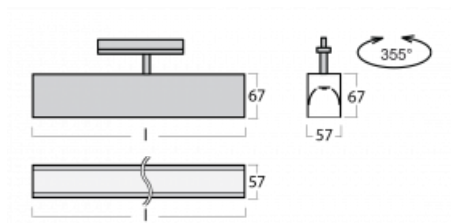

Technický výkres

Typ montáže	Lištové
Typ vyzařování	Přímé
Tvar svítidla	Lineární
Barva svítidla	Bílá
Materiál	Hliník
Životnost	L90/B50 50 000 hodin
Záruka	5 let
Popis svítidla	Svítidlo lištové
Rozměry	1127 mm × 57 mm × 67 mm
Světelný zdroj	LED MODUL
Druh optiky	Mikroprisma
Světelný tok*	940 lm
Teplota chromatičnosti	4000 K studená bílá
Měrný výkon	121 lm/W
MacAdam zdroje	2
Index podání barev	80
UGR max. X=4H Y=8H, ρ=70,50,20	18.4
Příkon svítidla*	7.8 W
Zapojení svítidla	DALI
Elektrické napětí	220-240V
Frekvence	50/60Hz

CE IP 40

*±10 %