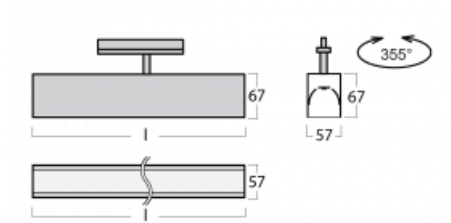

Svítidlo

Lina60-T

04-600I-20GED/840, S

Svítidla Lina60-T vychází z konceptu svítidel Lina60. V tomto případě se ale svítidla montují do tříokruhových lišt. Tato svítidla se hodí pro doplnění akcentního osvětlení tvořeného jinými svítidly z naší nabídky, například svítidly Vali80-T. Lina60-T svým difuzním světlem pomáhá dorovnat osvětlenost v prostoru a nasvětlit tak komunikační zóny především v prodejních prostorech. Svítidla mají nosný adaptér, ve kterém je možno svítidlo v ose Z natáčet a upravovat tím vzhled soustavy nebo tím i částečně směřovat světlo v daném prostoru.

Technický výkres

Typ montáže	Lištové
Typ vyzařování	Přímé
Tvar svítidla	Lineární
Barva svítidla	Stříbrná
Materiál	Hliník
Životnost	L90/B50 50 000 hodin
Záruka	60 měsíců
Popis svítidla	Svítidlo lištové

Rozměry	1127 mm × 57 mm × 67 mm
Světelný zdroj	LED MODUL