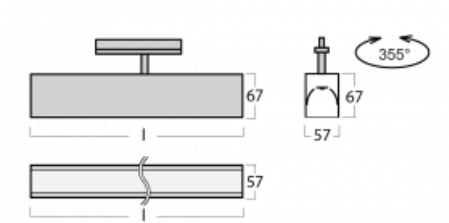

Technický výkres

Typ montáže	Lištové
Typ vyzařování	Přímé
Tvar svítidla	Lineární
Barva svítidla	Stříbrná
Materiál	Hliník
Životnost	L90/B50 50 000 hodin
Záruka	5 let
Popis svítidla	Svítidlo lištové
Rozměry	1127 mm × 57 mm × 67 mm
Světelný zdroj	LED MODUL
Druh optiky	Mikroprisma
Světelný tok*	940 lm
Teplota chromatičnosti	4000 K studená bílá
Měrný výkon	121 lm/W
MacAdam zdroje	2
Index podání barev	80
UGR max. X=4H Y=8H, ρ=70,50,20	18.4
Příkon svítidla*	7.8 W
Zapojení svítidla	DALI
Elektrické napětí	220-240V
Frekvence	50/60Hz

CE IP 40

*±10 %