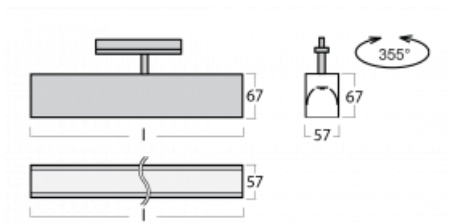

Technický výkres

Typ montáže	Lištové
Typ vyzařování	Přímé
Tvar svítidla	Lineární
Barva svítidla	Černá
Materiál	Hliník
Životnost	L90/B50 50 000 hodin
Záruka	5 let
Popis svítidla	Svítidlo lištové
Rozměry	1127 mm × 57 mm × 67 mm
Světelný zdroj	LED MODUL
Druh optiky	Mikroprisma
Světelný tok*	940 lm
Teplota chromatičnosti	4000 K studená bílá
Měrný výkon	121 lm/W
MacAdam zdroje	2
Index podání barev	80
UGR max. X=4H Y=8H, ρ=70,50,20	18.4
Příkon svítidla*	7.8 W
Zapojení svítidla	DALI
Elektrické napětí	220-240V
Frekvence	50/60Hz

CE IP 40

*±10 %