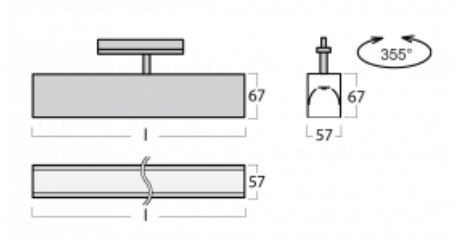

Technický výkres

Typ montáže	Lištové
Typ vyzařování	Přímé
Tvar svítidla	Lineární
Barva svítidla	Černá
Materiál	Hliník
Životnost	L90/B50 50 000 hodin
Záruka	60 měsíců
Popis svítidla	Svítidlo lištové

Rozměry	1127 mm × 57 mm × 67 mm
Světelný zdroj	LED MODUL

Druh optiky	Mikroprisma
Světelný tok*	940 lm ± 10 %
Teplota chromatičnosti	4000 K studená bílá
Měrný výkon	121 lm/W
MacAdam zdroje	2
Index podání barev	80
UGR max. X=4H Y=8H, ρ=70,50,20	18.4

Příkon svítidla	7.8 W ± 10 %
Zapojení svítidla	Stmívatelné DALI
Elektrické napětí	220-240V
Frekvence	50/60Hz

CE IP 40