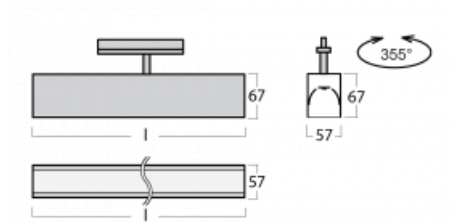

Svítidlo

Lina60-T

04-600I-20GED/830, W

Svítidla Lina60-T vychází z konceptu svítidel Lina60. V tomto případě se ale svítidla montují do tříokruhových lišt. Tato svítidla se hodí pro doplnění akcentního osvětlení tvořeného jinými svítidly z naší nabídky, například svítidly Vali80-T. Lina60-T svým difuzním světlem pomáhá dorovnat osvětlenost v prostoru a nasvětlit tak komunikační zóny především v prodejních prostorech. Svítidla mají nosný adaptér, ve kterém je možno svítidlo v ose Z natáčet a upravovat tím vzhled soustavy nebo tím i částečně směřovat světlo v daném prostoru.

Technický výkres

Typ montáže	Lištové
Typ vyzařování	Přímé
Tvar svítidla	Lineární
Barva svítidla	Bílá
Materiál	Hliník
Životnost	L90/B50 50 000 hodin
Záruka	60 měsíců
Popis svítidla	Svítidlo lištové

Rozměry	1127 mm × 57 mm × 67 mm
Světelný zdroj	LED MODUL