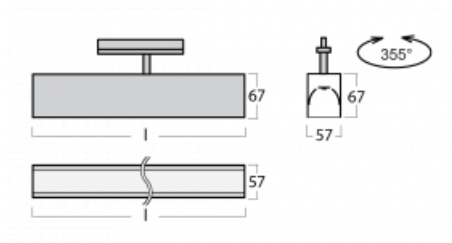

Technický výkres

Typ montáže	Lištové
Typ vyzařování	Přímé
Tvar svítidla	Lineární
Barva svítidla	Bílá
Materiál	Hliník
Životnost	L90/B50 50 000 hodin
Záruka	5 let
Popis svítidla	Svítidlo lištové
Rozměry	1127 mm × 57 mm × 67 mm
Světelný zdroj	LED MODUL
Druh optiky	Mikroprisma
Světelný tok*	900 lm
Teplota chromatičnosti	3000 K teplá bílá
Měrný výkon	115 lm/W
MacAdam zdroje	2
Index podání barev	80
UGR max. X=4H Y=8H, ρ=70,50,20	18.2
Příkon svítidla*	7.8 W
Zapojení svítidla	DALI
Elektrické napětí	220-240V
Frekvence	50/60Hz

CE IP 40

*±10 %