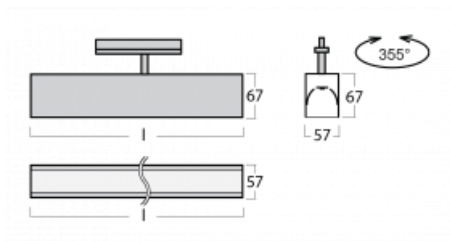

Svítidlo

Lina60-T

04-600I-20GED/830, S

Svítidla Lina60-T vychází z konceptu svítidel Lina60. V tomto případě se ale svítidla montují do tříokruhových lišt. Tato svítidla se hodí pro doplnění akcentního osvětlení tvořeného jinými svítidly z naší nabídky, například svítidly Vali80-T. Lina60-T svým difúzním světlem pomáhá dorovnat osvětlenost v prostoru a nasvětlit tak komunikační zóny především v prodejních prostorech. Svítidla mají nosný adaptér, ve kterém je možno svítidlo v ose Z natáčet a upravovat tím vzhled soustavy nebo tím i částečně směřovat světlo v daném prostoru.

Technický výkres

Typ montáže	Lištové
Typ vyzařování	Přímé
Tvar svítidla	Lineární
Barva svítidla	Stříbrná
Materiál	Hliník
Životnost	L90/B50 50 000 hodin
Záruka	60 měsíců
Popis svítidla	Svítidlo lištové

Rozměry	1127 mm × 57 mm × 67 mm
Světelný zdroj	LED MODUL