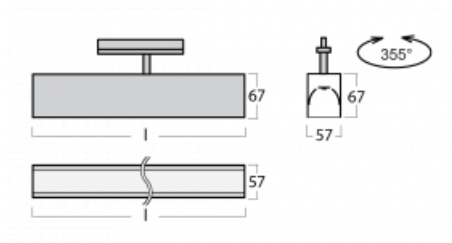

Technický výkres

Typ montáže	Lištové
Typ vyzařování	Přímé
Tvar svítidla	Lineární
Barva svítidla	Stříbrná
Materiál	Hliník
Životnost	L90/B50 50 000 hodin
Záruka	5 let
Popis svítidla	Svítidlo lištové
Rozměry	1127 mm × 57 mm × 67 mm
Světelný zdroj	LED MODUL
Druh optiky	Mikroprisma
Světelný tok*	900 lm
Teplota chromatičnosti	3000 K teplá bílá
Měrný výkon	115 lm/W
MacAdam zdroje	2
Index podání barev	80
UGR max. X=4H Y=8H, ρ=70,50,20	18.2
Příkon svítidla*	7.8 W
Zapojení svítidla	DALI
Elektrické napětí	220-240V
Frekvence	50/60Hz

CE IP 40

*±10 %