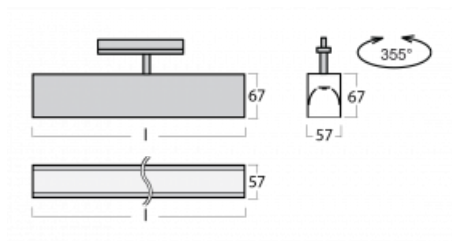

Technický výkres

Typ montáže	Lištové
Typ vyzařování	Přímé
Tvar svítidla	Lineární
Barva svítidla	Černá
Materiál	Hliník
Životnost	L90/B50 50 000 hodin
Záruka	5 let
Popis svítidla	Svítidlo lištové
Rozměry	1127 mm × 57 mm × 67 mm
Světelný zdroj	LED MODUL
Druh optiky	Mikroprisma
Světelný tok*	900 lm
Teplota chromatičnosti	3000 K teplá bílá
Měrný výkon	115 lm/W
MacAdam zdroje	2
Index podání barev	80
UGR max. X=4H Y=8H, ρ=70,50,20	18.2
Příkon svítidla*	7.8 W
Zapojení svítidla	DALI
Elektrické napětí	220-240V
Frekvence	50/60Hz

IP 40

*±10 %