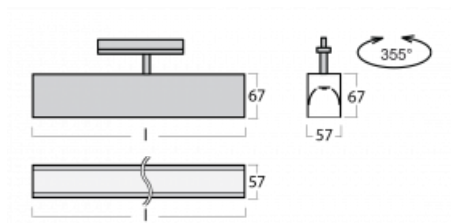

Technický výkres

Typ montáže	Lištové
Typ vyzařování	Přímé
Tvar svítidla	Lineární
Barva svítidla	Černá
Materiál	Hliník
Životnost	L90/B50 50 000 hodin
Záruka	60 měsíců
Popis svítidla	Svítidlo lištové
Rozměry	1127 mm × 57 mm × 67 mm
Světelný zdroj	LED MODUL
Druh optiky	Mikroprisma
Světelný tok*	900 lm ± 10 %
Teplota chromatičnosti	3000 K teplá bílá
Měrný výkon	115 lm/W
MacAdam zdroje	2
Index podání barev	80
UGR max. X=4H Y=8H, ρ=70,50,20	18.2
Příkon svítidla	7.8 W ± 10 %
Zapojení svítidla	Stmívatelné DALI
Elektrické napětí	220-240V
Frekvence	50/60Hz

CE IP 40