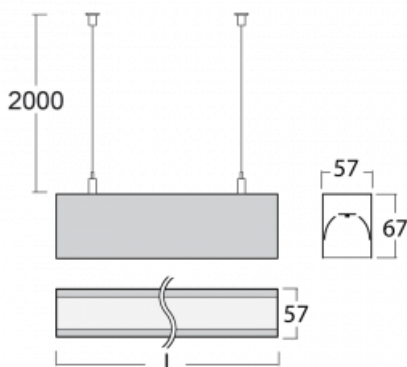

Svítidlo

Lina60

04-500K-80GEM3/830, B

EPD®

Na svítidle Lina60 s přímým typem vyzařování oceníte systém L-Click, který efektivně uspoří čas i finance. Jak? Modul se jednoduše zacvakne do profilu, odpadá tak náročná část práce při montáži. Zabránění dotyku s LED technologií prodlužuje životnost. Svítidlo má kromě výkonu i skvělou cenu. Využití najde v obchodních, společenských i veřejných prostorech.

Technický výkres

Typ montáže	Závěsné
Typ vyzařování	Přímé
Tvar svítidla	Lineární
Barva svítidla	Černá
Materiál	Hliník
Životnost	L90/B50 50 000 hodin
Záruka	5 let
Popis svítidla	Svítidlo závěsné
Rozměry	4493 mm × 57 mm × 67 mm
Světelný zdroj	LED MODUL
Druh optiky	Opálový difusor
Světelný tok*	8430 lm
Teplota chromatičnosti	3000 K teplá bílá
Měrný výkon	142 lm/W
MacAdam zdroje	2
Index podání barev	80
UGR max. X=4H Y=8H, ρ=70,50,20	25
Příkon svítidla*	59.2 W
Zapojení svítidla	ON/OFF + 3h nouze
Elektrické napětí	220-240V
Frekvence	50/60Hz

⊥ CE IP 40

*±10 %

Křivka

Ke stažení[Montážní návod](#)[Fotografie](#)