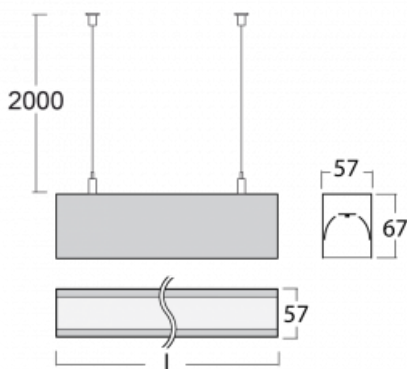

Svítidlo

Lina60

04-500K-20GETD/830, W

EPD®

Na svítidle Lina60 s přímým typem vyzařování oceníte systém L-Click, který efektivně uspoří čas i finance. Jak? Modul se jednoduše zacvakne do profilu, odpadá tak náročná část práce při montáži. Zabránění dotyku s LED technologií prodlužuje životnost. Svítidlo má kromě výkonu i skvělou cenu. Využití najde v obchodních, společenských i veřejných prostorech.

Technický výkres

Typ montáže	Závěsné
Typ vyzařování	Přímé
Tvar svítidla	Lineární
Barva svítidla	Bílá
Materiál	Hliník
Životnost	L90/B50 50 000 hodin
Záruka	5 let
Popis svítidla	Svítidlo závěsné
Rozměry	1127 mm × 57 mm × 67 mm
Světelný zdroj	LED MODUL
Druh optiky	Opálový difusor
Světelný tok*	2030 lm
Teplota chromatičnosti	3000 K teplá bílá
Měrný výkon	122 lm/W
MacAdam zdroje	2
Index podání barev	80
UGR max. X=4H Y=8H, ρ=70,50,20	24.9
Příkon svítidla*	16.6 W
Zapojení svítidla	Další druhy stmívání
Elektrické napětí	220-240V
Frekvence	50/60Hz

⊥ CE IP 40

*±10 %

Křivka

Ke stažení[Montážní návod](#)[Fotografie](#)