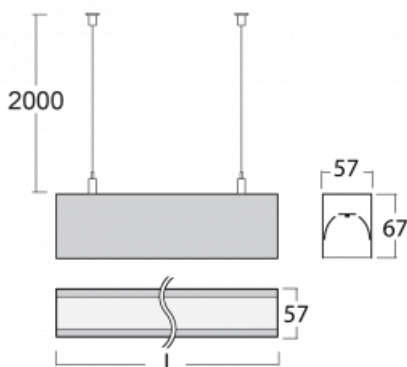

Svítidlo

Lina60

04-500K-20GEM3/840, W

EPD®

Na svítidle Lina60 s přímým typem vyzařování oceníte systém L-Click, který efektivně uspoří čas i finance. Jak? Modul se jednoduše zacvakne do profilu, odpadá tak náročná část práce při montáži. Zabránění dotyku s LED technologií prodlužuje životnost. Svítidlo má kromě výkonu i skvělou cenu. Využití najde v obchodních, společenských i veřejných prostorech.

Technický výkres

Typ montáže	Závěsné
Typ vyzařování	Přímé
Tvar svítidla	Lineární
Barva svítidla	Bílá
Materiál	Hliník
Životnost	L90/B50 50 000 hodin
Záruka	60 měsíců
Popis svítidla	Svítidlo závěsné
Rozměry	1127 mm × 57 mm × 67 mm
Hmotnost	3.3 kg
Světelný zdroj	LED MODUL
Druh optiky	Opálový difusor
Světelný tok*	2130 lm ± 10 %
Teplota chromatičnosti	4000 K studená bílá
Měrný výkon	128 lm/W
MacAdam zdroje	2
Index podání barev	80
UGR max. X=4H Y=8H, ρ=70,50,20	25.1
Příkon svítidla	16.6 W ± 10 %
Zapojení svítidla	Elektronický předřadník nestmívatelný s 3h nouzí
Elektrické napětí	220-240V
Frekvence	50/60Hz