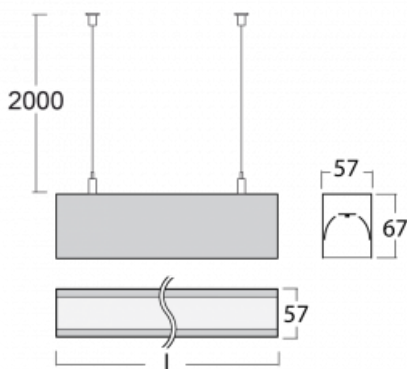

Svítidlo

Lina60

04-500I-80GGD/840, S

EPD®

Na svítidle Lina60 s přímým typem vyzařování oceníte systém L-Click, který efektivně uspoří čas i finance. Jak? Modul se jednoduše zacvakne do profilu, odpadá tak náročná část práce při montáži. Zabránění dotyku s LED technologií prodlužuje životnost. Svítidlo má kromě výkonu i skvělou cenu. Využití najde v obchodních, společenských i veřejných prostorech.

Technický výkres

Typ montáže	Závěsné
Typ vyzařování	Přímé
Tvar svítidla	Lineární
Barva svítidla	Stříbrná
Materiál	Hliník
Životnost	L90/B50 50 000 hodin
Záruka	60 měsíců
Popis svítidla	Svítidlo závěsné
Rozměry	4493 mm × 57 mm × 67 mm
Světelný zdroj	LED MODUL
Druh optiky	Mikroprisma
Světelný tok*	10910 lm ± 10 %
Teplota chromatičnosti	4000 K studená bílá
Měrný výkon	110 lm/W
MacAdam zdroje	2
Index podání barev	80
UGR max. X=4H Y=8H, ρ=70,50,20	22.1
Příkon svítidla	99.2 W ± 10 %
Zapojení svítidla	Stmívatelné DALI
Elektrické napětí	220-240V
Frekvence	50/60Hz