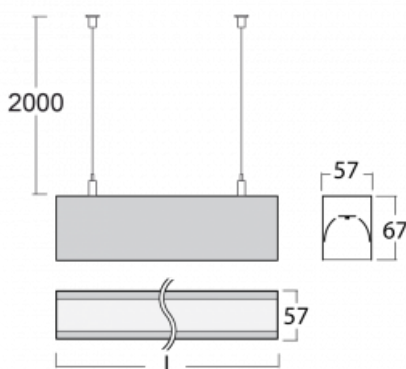

# Lina60

04-500I-80GETD/830, B

EPD®

Na svítidle Lina60 s přímým typem vyzařování oceníte systém L-Click, který efektivně uspoří čas i finance. Jak? Modul se jednoduše zacvakne do profilu, odpadá tak náročná část práce při montáži. Zabránění dotyku s LED technologií prodlužuje životnost. Svítidlo má kromě výkonu i skvělou cenu. Využití najde v obchodních, společenských i veřejných prostorech.

## Technický výkres

Typ montáže	Závěsné
Typ vyzařování	Přímé
Tvar svítidla	Lineární
Barva svítidla	Černá
Materiál	Hliník
Životnost	L90/B50 50 000 hodin
Záruka	5 let
Popis svítidla	Svítidlo závěsné
Rozměry	4493 mm × 57 mm × 67 mm
Světelný zdroj	LED MODUL
Druh optiky	Mikroprisma
Světelný tok*	3610 lm
Teplota chromatičnosti	3000 K teplá bílá
Měrný výkon	116 lm/W
MacAdam zdroje	2
Index podání barev	80
UGR max. X=4H Y=8H, ρ=70,50,20	18.2
Příkon svítidla*	31.2 W
Zapojení svítidla	Další druhy stmívání
Elektrické napětí	220-240V
Frekvence	50/60Hz