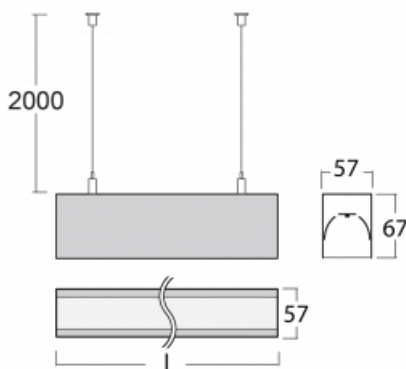

# Lina60

04-500I-80GEM3/840, W

EPD®

Na svítidle Lina60 s přímým typem vyzařování oceníte systém L-Click, který efektivně uspoří čas i finance. Jak? Modul se jednoduše zacvakne do profilu, odpadá tak náročná část práce při montáži. Zabránění dotyku s LED technologií prodlužuje životnost. Svítidlo má kromě výkonu i skvělou cenu. Využití najde v obchodních, společenských i veřejných prostorech.

## Technický výkres

Typ montáže	Závěsné
Typ vyzařování	Přímé
Tvar svítidla	Lineární
Barva svítidla	Bílá
Materiál	Hliník
Životnost	L90/B50 50 000 hodin
Záruka	60 měsíců
Popis svítidla	Svítidlo závěsné
Rozměry	4493 mm × 57 mm × 67 mm
Světelný zdroj	LED MODUL
Druh optiky	Mikroprisma
Světelný tok*	3790 lm ± 10 %
Teplota chromatičnosti	4000 K studená bílá
Měrný výkon	121 lm/W
MacAdam zdroje	2
Index podání barev	80
UGR max. X=4H Y=8H, ρ=70,50,20	18.4
Příkon svítidla	31.2 W ± 10 %
Zapojení svítidla	Elektronický předřadník nestmívatelný s 3h nouzí
Elektrické napětí	220-240V
Frekvence	50/60Hz