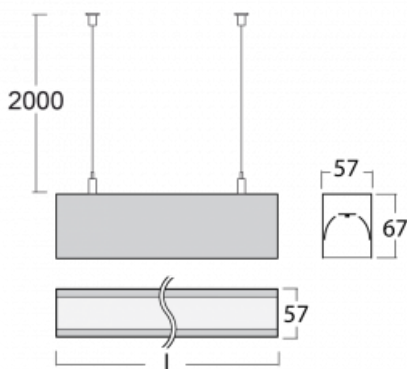

Svítidlo

Lina60

04-500I-60GEM/830, B

EPD®

Na svítidle Lina60 s přímým typem vyzařování oceníte systém L-Click, který efektivně uspoří čas i finance. Jak? Modul se jednoduše zacvakne do profilu, odpadá tak náročná část práce při montáži. Zabránění dotyku s LED technologií prodlužuje životnost. Svítidlo má kromě výkonu i skvělou cenu. Využití najde v obchodních, společenských i veřejných prostorech.

Technický výkres

Typ montáže	Závěsné
Typ vyzařování	Přímé
Tvar svítidla	Lineární
Barva svítidla	Černá
Materiál	Hliník
Životnost	L90/B50 50 000 hodin
Záruka	5 let
Popis svítidla	Svítidlo závěsné
Rozměry	3371 mm × 57 mm × 67 mm
Světelný zdroj	LED MODUL
Druh optiky	Mikroprisma
Světelný tok*	2700 lm
Teplota chromatičnosti	3000 K teplá bílá
Měrný výkon	115 lm/W
MacAdam zdroje	2
Index podání barev	80
UGR max. X=4H Y=8H, ρ=70,50,20	18.2
Příkon svítidla*	23.4 W
Zapojení svítidla	ON/OFF + 1h nouze
Elektrické napětí	220-240V
Frekvence	50/60Hz