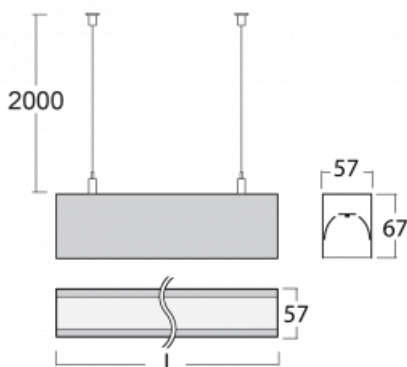

Svítidlo

Lina60

04-500I-50GGD/840, W

EPD®

Na svítidle Lina60 s přímým typem vyzařování oceníte systém L-Click, který efektivně uspoří čas i finance. Jak? Modul se jednoduše zacvakne do profilu, odpadá tak náročná část práce při montáži. Zabránění dotyku s LED technologií prodlužuje životnost. Svítidlo má kromě výkonu i skvělou cenu. Využití najde v obchodních, společenských i veřejných prostorech.

Technický výkres

Typ montáže	Závěsné
Typ vyzařování	Přímé
Tvar svítidla	Lineární
Barva svítidla	Bílá
Materiál	Hliník
Životnost	L90/B50 50 000 hodin
Záruka	60 měsíců
Popis svítidla	Svítidlo závěsné
Rozměry	2810 mm × 57 mm × 67 mm
Hmotnost	7 kg
Světelný zdroj	LED MODUL
Druh optiky	Mikroprisma
Světelný tok*	6820 lm ± 10 %
Teplota chromatičnosti	4000 K studená bílá
Měrný výkon	110 lm/W
MacAdam zdroje	2
Index podání barev	80
UGR max. X=4H Y=8H, ρ=70,50,20	22.1
Příkon svítidla	62 W ± 10 %
Zapojení svítidla	Stmívatelné DALI
Elektrické napětí	220-240V
Frekvence	50/60Hz