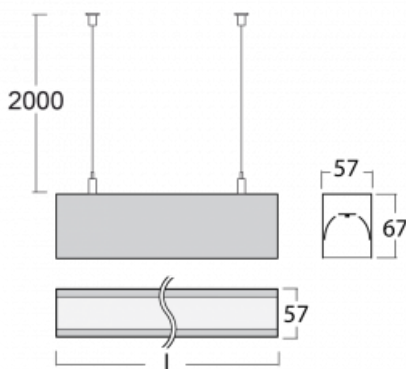

Svítidlo

Lina60

04-500I-20GETD/840, S

EPD®

Na svítidle Lina60 s přímým typem vyzařování oceníte systém L-Click, který efektivně uspoří čas i finance. Jak? Modul se jednoduše zacvakne do profilu, odpadá tak náročná část práce při montáži. Zabránění dotyku s LED technologií prodlužuje životnost. Svítidlo má kromě výkonu i skvělou cenu. Využití najde v obchodních, společenských i veřejných prostorech.

Technický výkres

Typ montáže	Závěsné
Typ vyzařování	Přímé
Tvar svítidla	Lineární
Barva svítidla	Stříbrná
Materiál	Hliník
Životnost	L90/B50 50 000 hodin
Záruka	5 let
Popis svítidla	Svítidlo závěsné
Rozměry	1127 mm × 57 mm × 67 mm
Hmotnost	3.1 kg
Světelný zdroj	LED MODUL
Druh optiky	Mikroprisma
Světelný tok*	940 lm
Teplota chromatičnosti	4000 K studená bílá
Měrný výkon	121 lm/W
MacAdam zdroje	2
Index podání barev	80
UGR max. X=4H Y=8H, ρ=70,50,20	18.4
Příkon svítidla*	7.8 W
Zapojení svítidla	Další druhy stmívání
Elektrické napětí	220-240V
Frekvence	50/60Hz

⊕ CE IP 40

*±10 %

Křivka

Ke stažení

Montážní návod

Fotografie