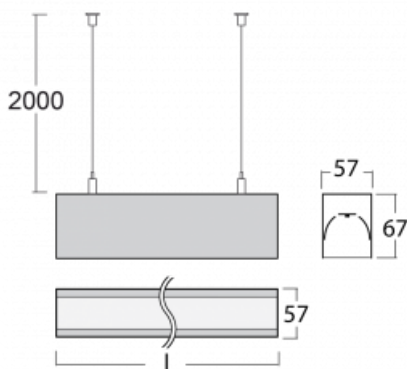

Svítidlo

Lina60

04-500I-20GEM/840, S

EPD®

Na svítidle Lina60 s přímým typem vyzařování oceníte systém L-Click, který efektivně uspoří čas i finance. Jak? Modul se jednoduše zacvakne do profilu, odpadá tak náročná část práce při montáži. Zabránění dotyku s LED technologií prodlužuje životnost. Svítidlo má kromě výkonu i skvělou cenu. Využití najde v obchodních, společenských i veřejných prostorech.

Technický výkres

Typ montáže	Závěsné
Typ vyzařování	Přímé
Tvar svítidla	Lineární
Barva svítidla	Stříbrná
Materiál	Hliník
Životnost	L90/B50 50 000 hodin
Záruka	60 měsíců
Popis svítidla	Svítidlo závěsné
Rozměry	1127 mm × 57 mm × 67 mm
Světelný zdroj	LED MODUL
Druh optiky	Mikroprisma
Světelný tok*	940 lm ± 10 %
Teplota chromatičnosti	4000 K studená bílá
Měrný výkon	121 lm/W
MacAdam zdroje	2
Index podání barev	80
UGR max. X=4H Y=8H, ρ=70,50,20	18.4
Příkon svítidla	7.8 W ± 10 %
Zapojení svítidla	Elektronický předřadník nestmívatelný s 1h nouzí
Elektrické napětí	220-240V
Frekvence	50/60Hz