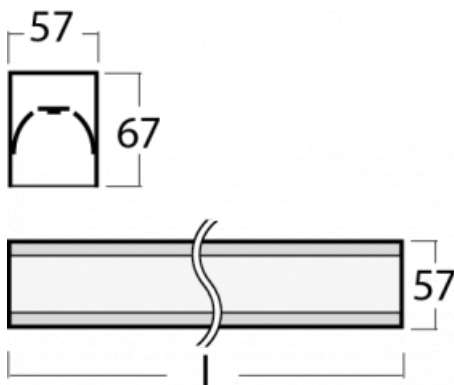

# Lina60

04-200K-80GEM3/830, W

EPD®

Na svítidle Lina60 s přímým typem vyzařování oceníte systém L-Click, který efektivně uspoří čas i finance. Jak? Modul se jednoduše zacvakne do profilu, odpadá tak náročná část práce při montáži. Zabránění dotyku s LED technologií prodlužuje životnost. Svítidlo má kromě výkonu i skvělou cenu. Využití najde v obchodních, společenských i veřejných prostorech.

## Technický výkres

Typ montáže	Přisazené
Typ vyzařování	Přímé
Tvar svítidla	Lineární
Barva svítidla	Bílá
Materiál	Hliník
Životnost	L90/B50 50 000 hodin
Záruka	60 měsíců
Popis svítidla	Svítidlo přisazené
Rozměry	4493 mm × 57 mm × 67 mm
Světelný zdroj	LED MODUL
Druh optiky	Opálový difusor
Světelný tok*	8430 lm ± 10 %
Teplota chromatičnosti	3000 K teplá bílá
Měrný výkon	142 lm/W
MacAdam zdroje	2
Index podání barev	80
UGR max. X=4H Y=8H, ρ=70,50,20	25
Příkon svítidla	59.2 W ± 10 %
Zapojení svítidla	Elektronický předřadník nestmívatelný s 3h nouzí
Elektrické napětí	220-240V
Frekvence	50/60Hz