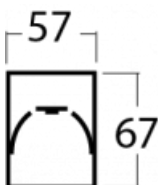

## Technický výkres

Typ montáže	Přisazené
Typ vyzařování	Přímé
Tvar svítidla	Lineární
Barva svítidla	Stříbrná
Materiál	Hliník
Životnost	L90/B50 50 000 hodin
Záruka	5 let
Popis svítidla	Svítidlo přisazené
Rozměry	4493 mm × 57 mm × 67 mm
Hmotnost	10.6 kg
Světelný zdroj	LED MODUL
Druh optiky	Opálový difusor
Světelný tok	8430 lm ± 10 %
Teplota chromatičnosti	3000 K teplá bílá
Měrný výkon	142 lm/W
MacAdam zdroje	2
Index podání barev	80
UGR max. X=4H Y=8H, ρ=70,50,20	25
Příkon svítidla	59.2 W ± 10 %
Zapojení svítidla	Předřadník nestmívatelný
Elektrické napětí	220-240V
Frekvence	50/60Hz