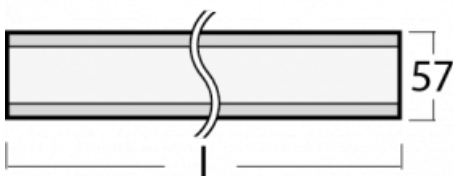

## Technický výkres

Typ montáže	Přisazené
Typ vyzařování	Přímé
Tvar svítidla	Lineární
Barva svítidla	Stříbrná
Materiál	Hliník
Životnost	L90/B50 50 000 hodin
Záruka	5 let
Popis svítidla	Svítidlo přisazené
Rozměry	4493 mm × 57 mm × 67 mm
Hmotnost	10.6 kg
Světelný zdroj	LED MODUL
Druh optiky	Opálový difusor
Světelný tok	8430 lm ± 10 %
Teplota chromatičnosti	3000 K teplá bílá
Měrný výkon	142 lm/W
MacAdam zdroje	2
Index podání barev	80
UGR max. X=4H Y=8H, ρ=70,50,20	25
Příkon svítidla	59.2 W ± 10 %
Zapojení svítidla	Předřadník nestmívatelný
Elektrické napětí	220-240V
Frekvence	50/60Hz