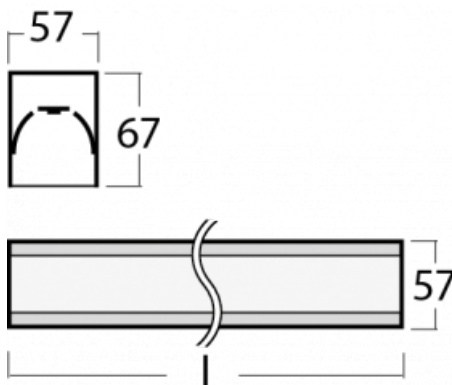

Svítidlo

Lina60

04-200K-60GETD/830, B

EPD®

Na svítidle Lina60 s přímým typem vyzařování oceníte systém L-Click, který efektivně uspoří čas i finance. Jak? Modul se jednoduše zacvakne do profilu, odpadá tak náročná část práce při montáži. Zabránění dotyku s LED technologií prodlužuje životnost. Svítidlo má kromě výkonu i skvělou cenu. Využití najde v obchodních, společenských i veřejných prostorech.

Technický výkres

Typ montáže	Přisazené
Typ vyzařování	Přímé
Tvar svítidla	Lineární
Barva svítidla	Černá
Materiál	Hliník
Životnost	L90/B50 50 000 hodin
Záruka	60 měsíců
Popis svítidla	Svítidlo přisazené
Rozměry	3371 mm × 57 mm × 67 mm
Světelný zdroj	LED MODUL
Druh optiky	Opálový difusor
Světelný tok*	6100 lm ± 10 %
Teplota chromatičnosti	3000 K teplá bílá
Měrný výkon	137 lm/W
MacAdam zdroje	2
Index podání barev	80
UGR max. X=4H Y=8H, ρ=70,50,20	24.9
Příkon svítidla	44.4 W ± 10 %
Zapojení svítidla	Stmívatelné DALI nebo tlačítkem
Elektrické napětí	220-240V
Frekvence	50/60Hz