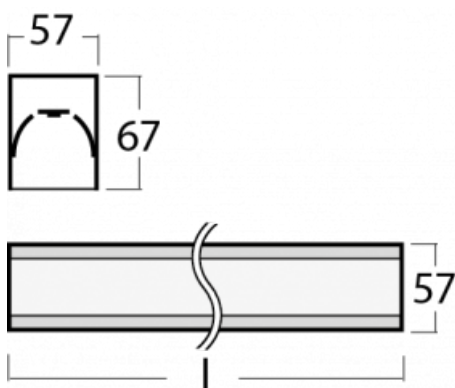

Svítidlo

Lina60

04-200K-60GEM/830, B

EPD®

Na svítidle Lina60 s přímým typem vyzařování oceníte systém L-Click, který efektivně uspoří čas i finance. Jak? Modul se jednoduše zacvakne do profilu, odpadá tak náročná část práce při montáži. Zabránění dotyku s LED technologií prodlužuje životnost. Svítidlo má kromě výkonu i skvělou cenu. Využití najde v obchodních, společenských i veřejných prostorech.

Technický výkres

Typ montáže	Přisazené
Typ vyzařování	Přímé
Tvar svítidla	Lineární
Barva svítidla	Černá
Materiál	Hliník
Životnost	L90/B50 50 000 hodin
Záruka	60 měsíců
Popis svítidla	Svítidlo přisazené
Rozměry	3371 mm × 57 mm × 67 mm
Světelný zdroj	LED MODUL
Druh optiky	Opálový difusor
Světelný tok*	6100 lm ± 10 %
Teplota chromatičnosti	3000 K teplá bílá
Měrný výkon	137 lm/W
MacAdam zdroje	2
Index podání barev	80
UGR max. X=4H Y=8H, ρ=70,50,20	24.9
Příkon svítidla	44.4 W ± 10 %
Zapojení svítidla	Elektronický předřadník nestmívatelný s 1h nouzí
Elektrické napětí	220-240V
Frekvence	50/60Hz