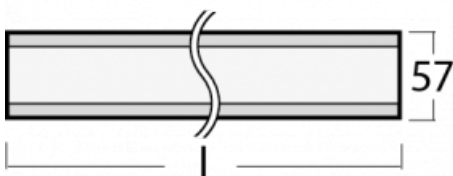

Svítidlo

Lina60

04-200K-60GEE/830, S

EPD®

Na svítidle Lina60 s přímým typem vyzařování oceníte systém L-Click, který efektivně uspoří čas i finance. Jak? Modul se jednoduše zacvakne do profilu, odpadá tak náročná část práce při montáži. Zabránění dotyku s LED technologií prodlužuje životnost. Svítidlo má kromě výkonu i skvělou cenu. Využití najde v obchodních, společenských i veřejných prostorech.

Technický výkres

Typ montáže	Přisazené
Typ vyzařování	Přímé
Tvar svítidla	Lineární
Barva svítidla	Stříbrná
Materiál	Hliník
Životnost	L90/B50 50 000 hodin
Záruka	5 let
Popis svítidla	Svítidlo přisazené
Rozměry	3371 mm × 57 mm × 67 mm
Hmotnost	8 kg
Světelný zdroj	LED MODUL
Druh optiky	Opálový difusor
Světelný tok*	6100 lm
Teplota chromatičnosti	3000 K teplá bílá
Měrný výkon	137 lm/W
MacAdam zdroje	2
Index podání barev	80
UGR max. X=4H Y=8H, ρ=70,50,20	24.9
Příkon svítidla*	44.4 W
Zapojení svítidla	ON/OFF
Elektrické napětí	220-240V
Frekvence	50/60Hz