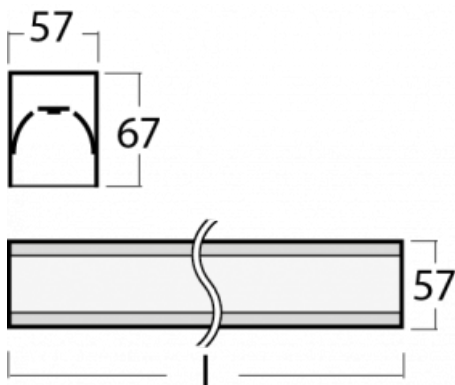

Svítidlo

Lina60

04-200K-50GEE/830, W

EPD®

Na svítidle Lina60 s přímým typem vyzařování oceníte systém L-Click, který efektivně uspoří čas i finance. Jak? Modul se jednoduše zacvakne do profilu, odpadá tak náročná část práce při montáži. Zabránění dotyku s LED technologií prodlužuje životnost. Svítidlo má kromě výkonu i skvělou cenu. Využití najde v obchodních, společenských i veřejných prostorech.

Technický výkres

Typ montáže	Přisazené
Typ vyzařování	Přímé
Tvar svítidla	Lineární
Barva svítidla	Bílá
Materiál	Hliník
Životnost	L90/B50 50 000 hodin
Záruka	5 let
Popis svítidla	Svítidlo přisazené
Rozměry	2810 mm × 57 mm × 67 mm
Hmotnost	6.8 kg
Světelný zdroj	LED MODUL
Druh optiky	Opálový difusor
Světelný tok	5080 lm ± 10 %
Teplota chromatičnosti	3000 K teplá bílá
Měrný výkon	137 lm/W
MacAdam zdroje	2
Index podání barev	80
UGR max. X=4H Y=8H, ρ=70,50,20	24.9
Příkon svítidla	37 W ± 10 %
Zapojení svítidla	Předřadník nestmívatelný
Elektrické napětí	220-240V
Frekvence	50/60Hz