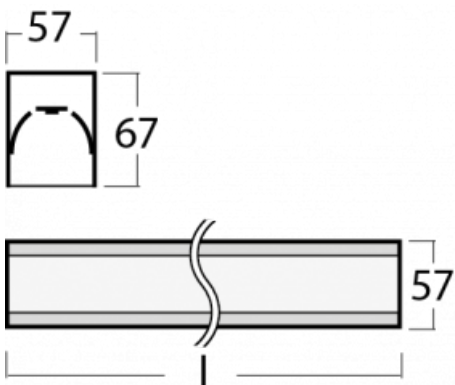

Svítidlo

Lina60

04-200K-40GEM3/830, W

EPD®

Na svítidle Lina60 s přímým typem vyzařování oceníte systém L-Click, který efektivně uspoří čas i finance. Jak? Modul se jednoduše zacvakne do profilu, odpadá tak náročná část práce při montáži. Zabránění dotyku s LED technologií prodlužuje životnost. Svítidlo má kromě výkonu i skvělou cenu. Využití najde v obchodních, společenských i veřejných prostorech.

Technický výkres

Typ montáže	Přisazené
Typ vyzařování	Přímé
Tvar svítidla	Lineární
Barva svítidla	Bílá
Materiál	Hliník
Životnost	L90/B50 50 000 hodin
Záruka	5 let
Popis svítidla	Svítidlo přisazené

Rozměry	2249 mm × 57 mm × 67 mm
Světelný zdroj	LED MODUL

Druh optiky	Opálový difusor
Světelný tok*	4060 lm
Teplota chromatičnosti	3000 K teplá bílá
Měrný výkon	137 lm/W
MacAdam zdroje	2
Index podání barev	80
UGR max. X=4H Y=8H, ρ=70,50,20	24.9

Příkon svítidla*	29.6 W
Zapojení svítidla	ON/OFF + 3h nouze
Elektrické napětí	220-240V
Frekvence	50/60Hz

⊕ CE IP 40

*±10 %

Křivka

Ke stažení[Montážní návod](#)[Fotografie](#)