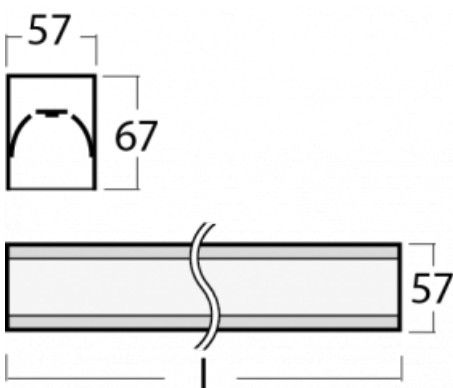

Svítidlo

Lina60

04-200K-40GEM/840, B

EPD®

Na svítidle Lina60 s přímým typem vyzařování oceníte systém L-Click, který efektivně uspoří čas i finance. Jak? Modul se jednoduše zacvakne do profilu, odpadá tak náročná část práce při montáži. Zabránění dotyku s LED technologií prodlužuje životnost. Svítidlo má kromě výkonu i skvělou cenu. Využití najde v obchodních, společenských i veřejných prostorech.

Technický výkres

Typ montáže	Přisazené
Typ vyzařování	Přímé
Tvar svítidla	Lineární
Barva svítidla	Černá
Materiál	Hliník
Životnost	L90/B50 50 000 hodin
Záruka	60 měsíců
Popis svítidla	Svítidlo přisazené
Rozměry	2249 mm × 57 mm × 67 mm
Světelný zdroj	LED MODUL
Druh optiky	Opálový difusor
Světelný tok*	4270 lm ± 10 %
Teplota chromatičnosti	4000 K studená bílá
Měrný výkon	144 lm/W
MacAdam zdroje	2
Index podání barev	80
UGR max. X=4H Y=8H, ρ=70,50,20	25.1
Příkon svítidla	29.6 W ± 10 %
Zapojení svítidla	Elektronický předřadník nestmívatelný s 1h nouzí
Elektrické napětí	220-240V
Frekvence	50/60Hz

⊕ CE IP 40

Křivka

Ke stažení

Montážní návod

Fotografie