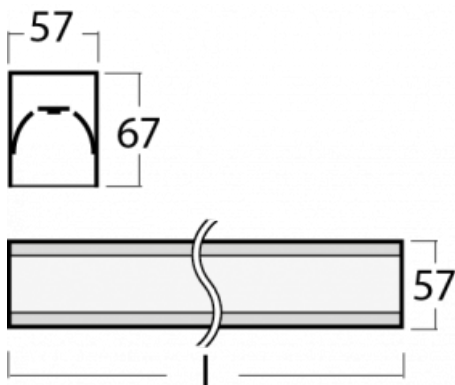

Svítidlo

Lina60

04-200K-35GETD/830, S

EPD®

Na svítidle Lina60 s přímým typem vyzařování oceníte systém L-Click, který efektivně uspoří čas i finance. Jak? Modul se jednoduše zacvakne do profilu, odpadá tak náročná část práce při montáži. Zabránění dotyku s LED technologií prodlužuje životnost. Svítidlo má kromě výkonu i skvělou cenu. Využití najde v obchodních, společenských i veřejných prostorech.

Technický výkres

Typ montáže	Přisazené
Typ vyzařování	Přímé
Tvar svítidla	Lineární
Barva svítidla	Stříbrná
Materiál	Hliník
Životnost	L90/B50 50 000 hodin
Záruka	5 let
Popis svítidla	Svítidlo přisazené
Rozměry	1969 mm × 57 mm × 67 mm
Hmotnost	4.6 kg
Světelný zdroj	LED MODUL
Druh optiky	Opálový difusor
Světelný tok*	3560 lm
Teplota chromatičnosti	3000 K teplá bílá
Měrný výkon	137 lm/W
MacAdam zdroje	2
Index podání barev	80
UGR max. X=4H Y=8H, ρ=70,50,20	24.9
Příkon svítidla*	25.9 W
Zapojení svítidla	Další druhy stmívání
Elektrické napětí	220-240V
Frekvence	50/60Hz

 CE IP 40

*±10 %

Křivka

Ke stažení

Montážní návod

Fotografie