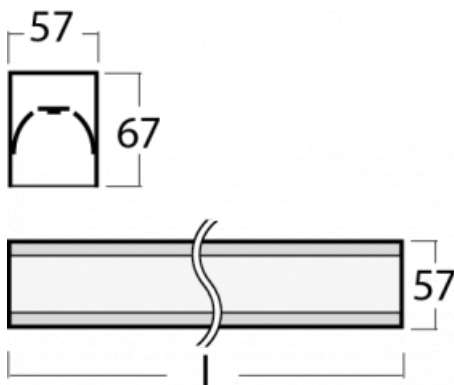

Svítidlo

Lina60

04-200K-35GEM3/830, W

EPD®

Na svítidle Lina60 s přímým typem vyzařování oceníte systém L-Click, který efektivně uspoří čas i finance. Jak? Modul se jednoduše zacvakne do profilu, odpadá tak náročná část práce při montáži. Zabránění dotyku s LED technologií prodlužuje životnost. Svítidlo má kromě výkonu i skvělou cenu. Využití najde v obchodních, společenských i veřejných prostorech.

Technický výkres

Typ montáže	Přisazené
Typ vyzařování	Přímé
Tvar svítidla	Lineární
Barva svítidla	Bílá
Materiál	Hliník
Životnost	L90/B50 50 000 hodin
Záruka	60 měsíců
Popis svítidla	Svítidlo přisazené
Rozměry	1969 mm × 57 mm × 67 mm
Světelný zdroj	LED MODUL
Druh optiky	Opálový difusor
Světelný tok*	3560 lm ± 10 %
Teplota chromatičnosti	3000 K teplá bílá
Měrný výkon	137 lm/W
MacAdam zdroje	2
Index podání barev	80
UGR max. X=4H Y=8H, ρ=70,50,20	24.9
Příkon svítidla	25.9 W ± 10 %
Zapojení svítidla	Elektronický předřadník nestmívatelný s 3h nouzí
Elektrické napětí	220-240V
Frekvence	50/60Hz