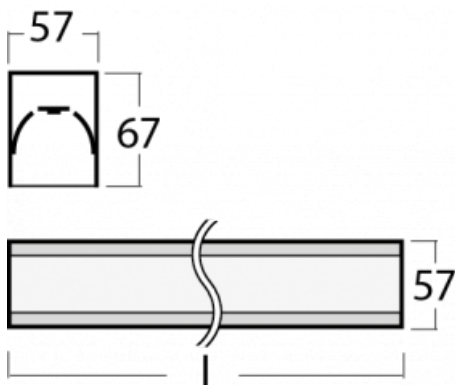

Svítidlo

Lina60

04-200K-35GEE/830, S

EPD®

Na svítidle Lina60 s přímým typem vyzařování oceníte systém L-Click, který efektivně uspoří čas i finance. Jak? Modul se jednoduše zacvakne do profilu, odpadá tak náročná část práce při montáži. Zabránění dotyku s LED technologií prodlužuje životnost. Svítidlo má kromě výkonu i skvělou cenu. Využití najde v obchodních, společenských i veřejných prostorech.

Technický výkres

Typ montáže	Přisazené
Typ vyzařování	Přímé
Tvar svítidla	Lineární
Barva svítidla	Stříbrná
Materiál	Hliník
Životnost	L90/B50 50 000 hodin
Záruka	5 let
Popis svítidla	Svítidlo přisazené
Rozměry	1969 mm × 57 mm × 67 mm
Hmotnost	4.7 kg
Světelný zdroj	LED MODUL
Druh optiky	Opálový difusor
Světelný tok*	3560 lm
Teplota chromatičnosti	3000 K teplá bílá
Měrný výkon	137 lm/W
MacAdam zdroje	2
Index podání barev	80
UGR max. X=4H Y=8H, ρ=70,50,20	24.9
Příkon svítidla*	25.9 W
Zapojení svítidla	ON/OFF
Elektrické napětí	220-240V
Frekvence	50/60Hz

 IP 40

*±10 %

Křivka

Ke stažení[Montážní návod](#)[Fotografie](#)