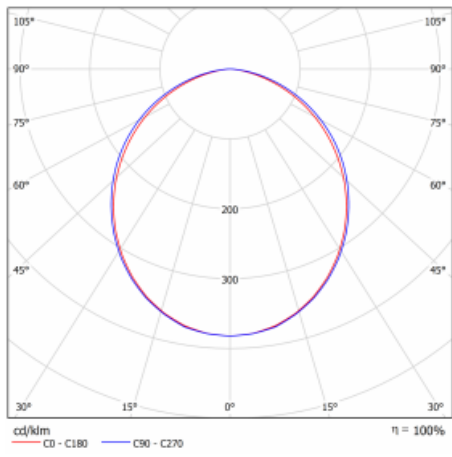

Technický výkres

Typ montáže	Přisazené
Typ vyzařování	Přímé
Tvar svítidla	Lineární
Barva svítidla	Stříbrná
Materiál	Hliník
Životnost	L90/B50 50 000 hodin
Záruka	5 let
Popis svítidla	Svítidlo přisazené
Rozměry	1969 mm × 57 mm × 67 mm
Hmotnost	4.7 kg
Světelný zdroj	LED MODUL
Druh optiky	Opálový difusor
Světelný tok*	3560 lm
Teplota chromatičnosti	3000 K teplá bílá
Měrný výkon	137 lm/W
MacAdam zdroje	2
Index podání barev	80
UGR max. X=4H Y=8H, ρ=70,50,20	24.9
Příkon svítidla*	25.9 W
Zapojení svítidla	ON/OFF
Elektrické napětí	220-240V
Frekvence	50/60Hz

 IP 40

*±10 %

Křivka

Ke stažení[Montážní návod](#)[Fotografie](#)