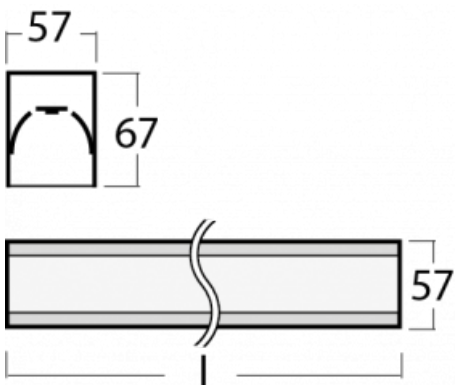

Svítidlo

Lina60

04-200K-30GEM3/840, W

EPD®

Na svítidle Lina60 s přímým typem vyzařování oceníte systém L-Click, který efektivně uspoří čas i finance. Jak? Modul se jednoduše zacvakne do profilu, odpadá tak náročná část práce při montáži. Zabránění dotyku s LED technologií prodlužuje životnost. Svítidlo má kromě výkonu i skvělou cenu. Využití najde v obchodních, společenských i veřejných prostorech.

Technický výkres

Typ montáže	Přisazené
Typ vyzařování	Přímé
Tvar svítidla	Lineární
Barva svítidla	Bílá
Materiál	Hliník
Životnost	L90/B50 50 000 hodin
Záruka	5 let
Popis svítidla	Svítidlo přisazené

Rozměry	1688 mm × 57 mm × 67 mm
Světelný zdroj	LED MODUL

Druh optiky	Opálový difusor
Světelný tok*	3200 lm
Teplota chromatičnosti	4000 K studená bílá
Měrný výkon	144 lm/W
MacAdam zdroje	2
Index podání barev	80
UGR max. X=4H Y=8H, ρ=70,50,20	25.1

Příkon svítidla*	22.2 W
Zapojení svítidla	ON/OFF + 3h nouze
Elektrické napětí	220-240V
Frekvence	50/60Hz

⊕ CE IP 40

*±10 %

Křivka

Ke stažení

Montážní návod

Fotografie