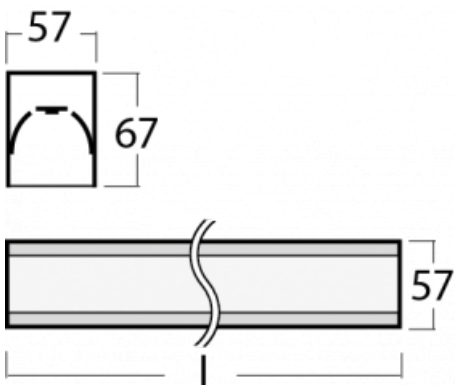

Svítidlo

Lina60

04-200K-25GEM3/840, W

EPD®

Na svítidle Lina60 s přímým typem vyzařování oceníte systém L-Click, který efektivně uspoří čas i finance. Jak? Modul se jednoduše zacvakne do profilu, odpadá tak náročná část práce při montáži. Zabránění dotyku s LED technologií prodlužuje životnost. Svítidlo má kromě výkonu i skvělou cenu. Využití najde v obchodních, společenských i veřejných prostorech.

Technický výkres

Typ montáže	Přisazené
Typ vyzařování	Přímé
Tvar svítidla	Lineární
Barva svítidla	Bílá
Materiál	Hliník
Životnost	L90/B50 50 000 hodin
Záruka	5 let
Popis svítidla	Svítidlo přisazené
Rozměry	1408 mm × 57 mm × 67 mm
Světelný zdroj	LED MODUL
Druh optiky	Opálový difusor
Světelný tok*	2670 lm
Teplota chromatičnosti	4000 K studená bílá
Měrný výkon	144 lm/W
MacAdam zdroje	2
Index podání barev	80
UGR max. X=4H Y=8H, ρ=70,50,20	24.4
Příkon svítidla*	18.5 W
Zapojení svítidla	ON/OFF + 3h nouze
Elektrické napětí	220-240V
Frekvence	50/60Hz

⊕ CE IP 40

*±10 %

Křivka

Ke stažení

Montážní návod

Fotografie