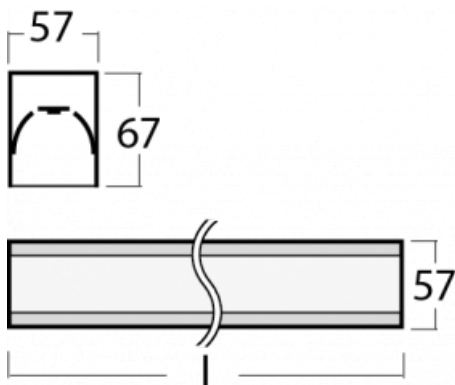

Svítidlo

Lina60

04-200K-25GEM3/840, S

EPD®

Na svítidle Lina60 s přímým typem vyzařování oceníte systém L-Click, který efektivně uspoří čas i finance. Jak? Modul se jednoduše zacvakne do profilu, odpadá tak náročná část práce při montáži. Zabránění dotyku s LED technologií prodlužuje životnost. Svítidlo má kromě výkonu i skvělou cenu. Využití najde v obchodních, společenských i veřejných prostorech.

Technický výkres

Typ montáže	Přisazené
Typ vyzařování	Přímé
Tvar svítidla	Lineární
Barva svítidla	Stříbrná
Materiál	Hliník
Životnost	L90/B50 50 000 hodin
Záruka	5 let
Popis svítidla	Svítidlo přisazené
Rozměry	1408 mm × 57 mm × 67 mm
Světelný zdroj	LED MODUL
Druh optiky	Opálový difusor
Světelný tok	2670 lm ± 10 %
Teplota chromatičnosti	4000 K studená bílá
Měrný výkon	144 lm/W
MacAdam zdroje	2
Index podání barev	80
UGR max. X=4H Y=8H, ρ=70,50,20	24.4
Příkon svítidla	18.5 W ± 10 %
Zapojení svítidla	Elektronický předřadník nestmívatelný s 3h nouzí
Elektrické napětí	220-240V
Frekvence	50/60Hz