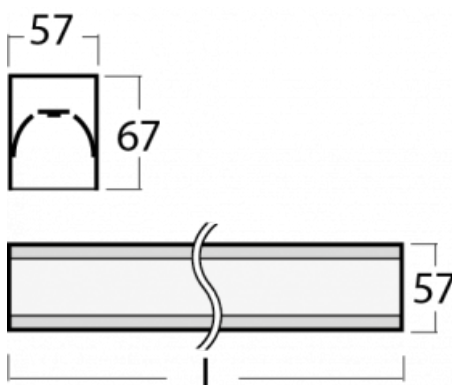

Svítidlo

Lina60

04-200K-25GEE/840, B

Na svítidle Lina60 s přímým typem vyzařování oceníte systém L-Click, který efektivně uspoří čas i finance. Jak? Modul se jednoduše zacvakne do profilu, odpadá tak náročná část práce při montáži. Zabránění dotyku s LED technologií prodlužuje životnost. Svítidlo má kromě výkonu i skvělou cenu. Využití najde v obchodních, společenských i veřejných prostorech.

Technický výkres

Typ montáže	Přisazené
Typ vyzařování	Přímé
Tvar svítidla	Lineární
Barva svítidla	Černá
Materiál	Hliník
Životnost	L90/B50 50 000 hodin
Záruka	60 měsíců
Popis svítidla	Svítidlo přisazené
Rozměry	1408 mm × 57 mm × 67 mm
Hmotnost	3.4 kg
Světelný zdroj	LED MODUL
Druh optiky	Opálový difusor
Světelný tok*	2670 lm ± 10 %
Teplota chromatičnosti	4000 K studená bílá
Měrný výkon	144 lm/W
MacAdam zdroje	2
Index podání barev	80
UGR max. X=4H Y=8H, ρ=70,50,20	24.4
Příkon svítidla	18.5 W ± 10 %
Zapojení svítidla	Předřadník nestmívatelný
Elektrické napětí	220-240V
Frekvence	50/60Hz

 IP 40

Křivka

Ke stažení

Montážní návod

Fotografie