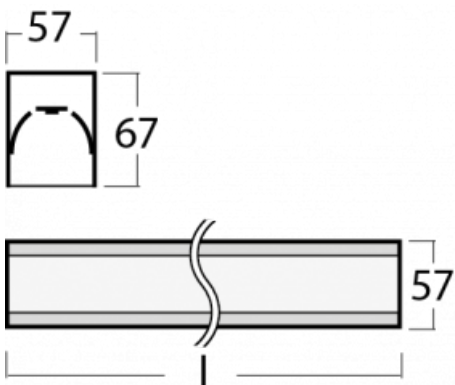

Svítidlo

Lina60

04-200K-20GEM3/830, W

EPD®

Na svítidle Lina60 s přímým typem vyzařování oceníte systém L-Click, který efektivně uspoří čas i finance. Jak? Modul se jednoduše zacvakne do profilu, odpadá tak náročná část práce při montáži. Zabránění dotyku s LED technologií prodlužuje životnost. Svítidlo má kromě výkonu i skvělou cenu. Využití najde v obchodních, společenských i veřejných prostorech.

Technický výkres

Typ montáže	Přisazené
Typ vyzařování	Přímé
Tvar svítidla	Lineární
Barva svítidla	Bílá
Materiál	Hliník
Životnost	L90/B50 50 000 hodin
Záruka	5 let
Popis svítidla	Svítidlo přisazené
Rozměry	1127 mm × 57 mm × 67 mm
Hmotnost	3 kg
Světelný zdroj	LED MODUL
Druh optiky	Opálový difusor
Světelný tok*	2030 lm
Teplota chromatičnosti	3000 K teplá bílá
Měrný výkon	122 lm/W
MacAdam zdroje	2
Index podání barev	80
UGR max. X=4H Y=8H, ρ=70,50,20	24.9
Příkon svítidla*	16.6 W
Zapojení svítidla	ON/OFF + 3h nouze
Elektrické napětí	220-240V
Frekvence	50/60Hz

 CE IP 40

*±10 %

Křivka

Ke stažení[Montážní návod](#)[Fotografie](#)