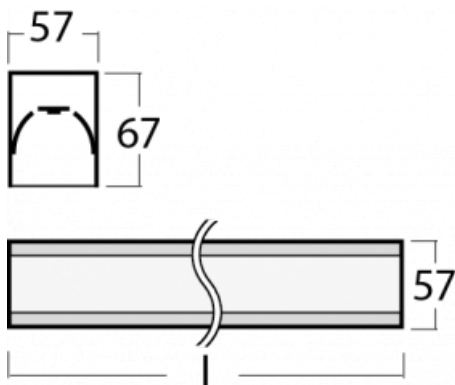

Svítidlo

Lina60

04-200K-20GEM3/830, S

EPD®

Na svítidle Lina60 s přímým typem vyzařování oceníte systém L-Click, který efektivně uspoří čas i finance. Jak? Modul se jednoduše zacvakne do profilu, odpadá tak náročná část práce při montáži. Zabránění dotyku s LED technologií prodlužuje životnost. Svítidlo má kromě výkonu i skvělou cenu. Využití najde v obchodních, společenských i veřejných prostorech.

Technický výkres

Typ montáže	Přisazené
Typ vyzařování	Přímé
Tvar svítidla	Lineární
Barva svítidla	Stříbrná
Materiál	Hliník
Životnost	L90/B50 50 000 hodin
Záruka	5 let
Popis svítidla	Svítidlo přisazené
Rozměry	1127 mm × 57 mm × 67 mm
Hmotnost	3 kg
Světelný zdroj	LED MODUL
Druh optiky	Opálový difusor
Světelný tok*	2030 lm
Teplota chromatičnosti	3000 K teplá bílá
Měrný výkon	122 lm/W
MacAdam zdroje	2
Index podání barev	80
UGR max. X=4H Y=8H, ρ=70,50,20	24.9
Příkon svítidla*	16.6 W
Zapojení svítidla	ON/OFF + 3h nouze
Elektrické napětí	220-240V
Frekvence	50/60Hz

 **CE** IP 40

*±10 %

Křivka

Ke stažení

Montážní návod

Fotografie