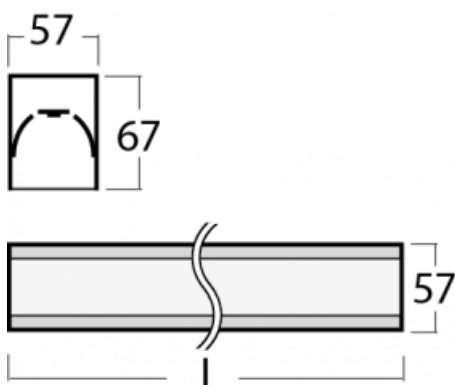

Svítidlo

Lina60

04-200K-20GEM3/830, S

EPD®

Na svítidle Lina60 s přímým typem vyzařování oceníte systém L-Click, který efektivně uspoří čas i finance. Jak? Modul se jednoduše zacvakne do profilu, odpadá tak náročná část práce při montáži. Zabránění dotyku s LED technologií prodlužuje životnost. Svítidlo má kromě výkonu i skvělou cenu. Využití najde v obchodních, společenských i veřejných prostorech.

Technický výkres

Typ montáže	Přisazené
Typ vyzařování	Přímé
Tvar svítidla	Lineární
Barva svítidla	Stříbrná
Materiál	Hliník
Životnost	L90/B50 50 000 hodin
Záruka	5 let
Popis svítidla	Svítidlo přisazené
Rozměry	1127 mm × 57 mm × 67 mm
Hmotnost	3 kg
Světelný zdroj	LED MODUL
Druh optiky	Opálový difusor
Světelný tok	2030 lm ± 10 %
Teplota chromatičnosti	3000 K teplá bílá
Měrný výkon	122 lm/W
MacAdam zdroje	2
Index podání barev	80
UGR max. X=4H Y=8H, ρ=70,50,20	24.9
Příkon svítidla	16.6 W ± 10 %
Zapojení svítidla	Elektronický předřadník nestmívatelný s 3h nouzí
Elektrické napětí	220-240V
Frekvence	50/60Hz

⊥ CE IP 40

Křivka

Ke stažení

Montážní návod

Fotografie