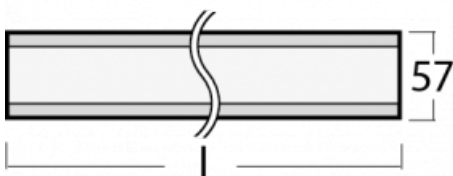

Svítidlo

Lina60

04-200K-20GEM/840, W

EPD®

Na svítidle Lina60 s přímým typem vyzařování oceníte systém L-Click, který efektivně uspoří čas i finance. Jak? Modul se jednoduše zacvakne do profilu, odpadá tak náročná část práce při montáži. Zabránění dotyku s LED technologií prodlužuje životnost. Svítidlo má kromě výkonu i skvělou cenu. Využití najde v obchodních, společenských i veřejných prostorech.

Technický výkres

Typ montáže	Přisazené
Typ vyzařování	Přímé
Tvar svítidla	Lineární
Barva svítidla	Bílá
Materiál	Hliník
Životnost	L90/B50 50 000 hodin
Záruka	60 měsíců
Popis svítidla	Svítidlo přisazené
Rozměry	1127 mm × 57 mm × 67 mm
Hmotnost	3 kg
Světelný zdroj	LED MODUL
Druh optiky	Opálový difusor
Světelný tok*	2130 lm ± 10 %
Teplota chromatičnosti	4000 K studená bílá
Měrný výkon	128 lm/W
MacAdam zdroje	2
Index podání barev	80
UGR max. X=4H Y=8H, ρ=70,50,20	25.1
Příkon svítidla	16.6 W ± 10 %
Zapojení svítidla	Elektronický předřadník nestmívatelný s 1h nouzí
Elektrické napětí	220-240V
Frekvence	50/60Hz