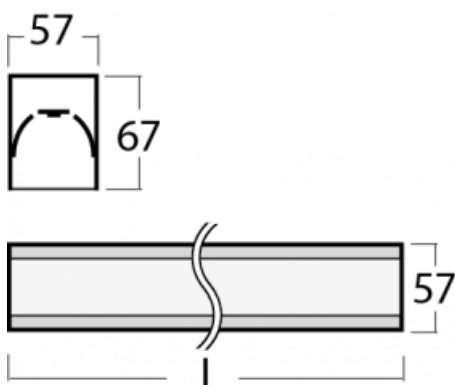

Svítidlo

Lina60

04-200K-20GEE/840, S

EPD®

Na svítidle Lina60 s přímým typem vyzařování oceníte systém L-Click, který efektivně uspoří čas i finance. Jak? Modul se jednoduše zacvakne do profilu, odpadá tak náročná část práce při montáži. Zabránění dotyku s LED technologií prodlužuje životnost. Svítidlo má kromě výkonu i skvělou cenu. Využití najde v obchodních, společenských i veřejných prostorech.

Technický výkres

Typ montáže	Přisazené
Typ vyzařování	Přímé
Tvar svítidla	Lineární
Barva svítidla	Stříbrná
Materiál	Hliník
Životnost	L90/B50 50 000 hodin
Záruka	5 let
Popis svítidla	Svítidlo přisazené
Rozměry	1127 mm × 57 mm × 67 mm
Hmotnost	1.8 kg
Světelný zdroj	LED MODUL
Druh optiky	Opálový difusor
Světelný tok	2130 lm ± 10 %
Teplota chromatičnosti	4000 K studená bílá
Měrný výkon	128 lm/W
MacAdam zdroje	2
Index podání barev	80
UGR max. X=4H Y=8H, ρ=70,50,20	25.1
Příkon svítidla	16.6 W ± 10 %
Zapojení svítidla	Předřadník nestmívatelný
Elektrické napětí	220-240V
Frekvence	50/60Hz